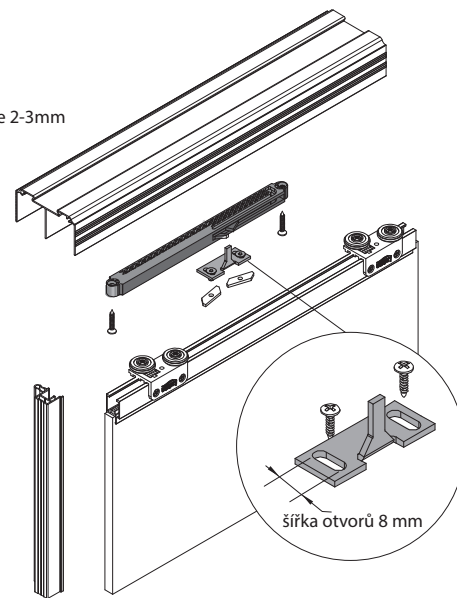

SOLID 40 kg nr 1671

Samozavírací systém brzdí a zavírá posuvné hliníkové a ocelové dveře nábytku. Tím předchází ničení nábytku a zajišťuje tiché dovření dveří. Funguje i v případě křivé podlahy.

Gama

Omega, Multiomega, Intero