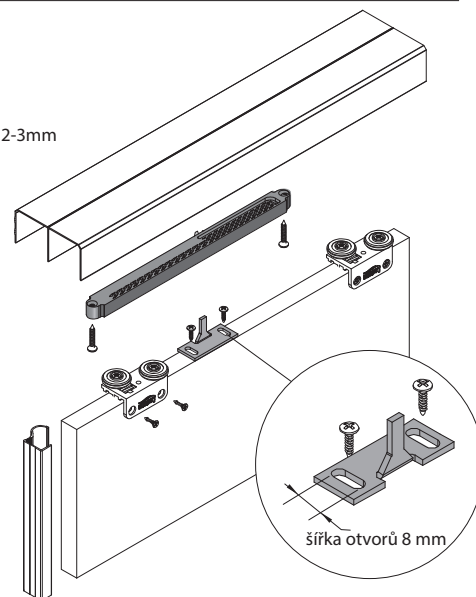

SOLID 40 kg nr 1671

Samozavírací systém brzdí a zavírá posuvné hliníkové a ocelové dveře nábytku. Tím předchází ničení nábytku a zajišťuje tiché dovření dveří. Funguje i v případě křivé podlahy.

Gama

Omega, Multiomega, Intero