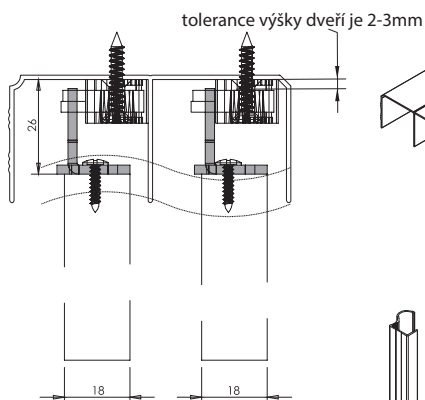

SOLID 40 kg nr 1671

Samozavírací systém brzdí a zavírá posuvné hliníkové a ocelové dveře nábytku. Tím předchází ničení nábytku a zajišťuje tiché dovření dveří. Funguje i v případě křivé podlahy.

Gama

Omega, Multiomega, Intero