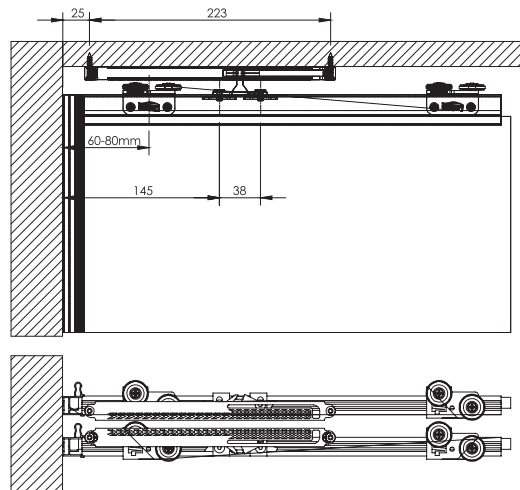

SOLID 40 kg nr 1671

Samozavírací systém brzdí a zavírá posuvné hliníkové a ocelové dveře nábytku. Tím předchází ničení nábytku a zajišťuje tiché dovření dveří. Funguje i v případě křivé podlahy.

Gama

Omega, Multiomega, Intero