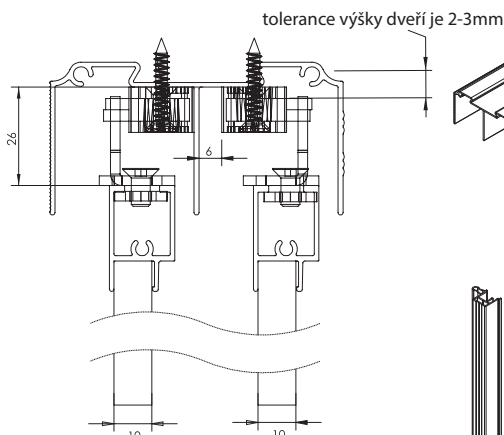

SOLID 40 kg nr 1671

Samozavírací systém brzdí a zavírá posuvné hliníkové a ocelové dveře nábytku. Tím předchází ničení nábytku a zajišťuje tiché dovření dveří. Funguje i v případě křivé podlahy.

Gama

Omega, Multiomega, Intero