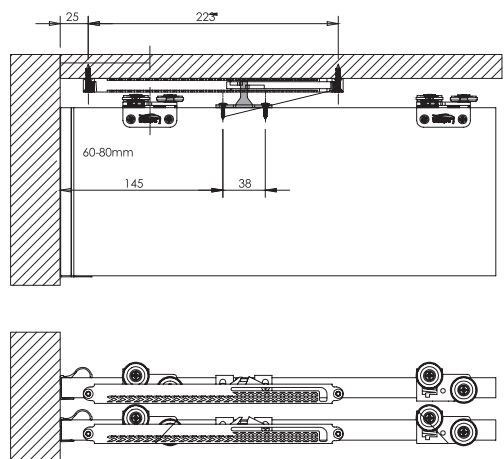

SOLID 40 kg nr 1671

Samozavírací systém brzdí a zavírá posuvné hliníkové a ocelové dveře nábytku. Tím předchází ničení nábytku a zajišťuje tiché dovření dveří. Funguje i v případě křivé podlahy.

Gama

Omega, Multiomega, Intero