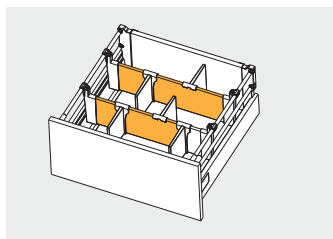

Listwa poprzeczna
Transverse bar
Поперечная планка

PB-D-LIS1100	1100	szary / gray / серый	aluminium aluminium алюминий
PB-D-LIS1100-10		biały / white / белый