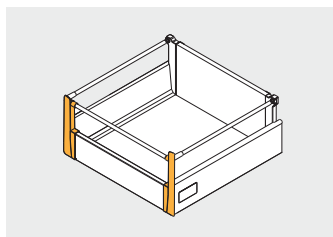

PB-D-WEWSZKLC	szuflada wysoka C, 1 reling high drawer C, 1 rail высокий ящик C, рейлинг - 1 шт.	szary / gray / серый	tworzywo plastic пластмасса
PB-D-WEWSZKLC-10		biały / white / белый