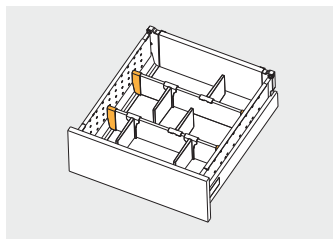

PB-D-CONREL	1 kpl. = 2 szt. 1 set = 2 pcs 1 комп. = 2 шт.	szary / gray / серый	tworzywo plastic пластмасса
PB-D-CONREL-10		biały / white / белый	

Złączka listwy poprzecznej do boku perforowanego  
 Transverse bar connector for perforated sides  
 Соединитель поперечных планок и перфорированных боковин