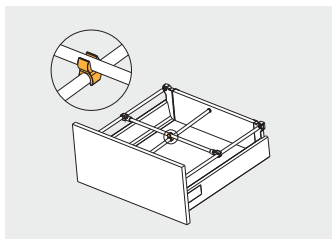

Łącznik krzyżowy do relingu
Cross rail connector
Крестообразный соединитель рейлингов

PB-D-LR-00-0	szary / gray / серый	tworzywo plastic пластмасса
PB-D-LR-00-10	biały / white / белый