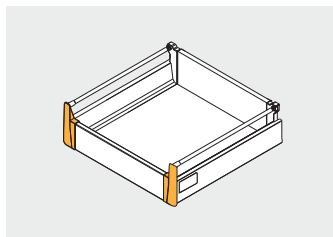

Złączka frontu wewnętrznego, średnia
Inner drawer connector, medium
Соединитель передней панели, средний

PB-D-WEWMOCB	szuflada średnia B medium drawer B средний ящик B	szary / gray / серый	tworzywo plastic пластмасса
PB-D-WEWMOCB1		biały / white / белый	

Złączka frontu wewnętrznego, wysoka, do 1 kompletu relingów
Inner drawer connector high, for 1 set of rails
Соединитель передней панели, высокий, для 1 комплекта рейлингов