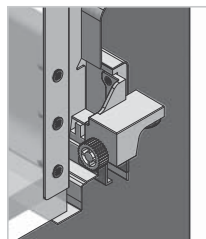

Rolka stabilizująca do szuflad push to open
Drawer stabilizer for push to open drawers
Стабилизирующий механизм для ящиков