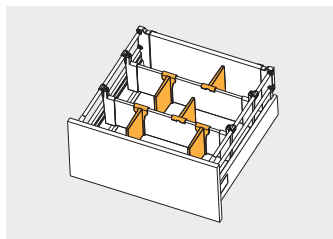

Przegroda listwy poprzecznej
Transverse bar divider
Перегородка для поперечной планки

PB-D-PRZEGLP	szary / gray / серый	tworzywo plastic пластмасса
PB-D-PRZEGLP-10	biały / white / белый