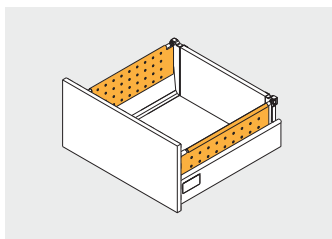

PB-D-BXSIDE45B	450	szary / gray / серый	stal steel сталь
PB-D-BXSIDE45B-10		biały / white / белый	
PB-D-BXSIDE50B	500	szary / gray / серый	
PB-D-BXSIDE50B-10		biały / white / белый	

Bok perforowany do szuflady wysokiej  
 Perforated side for high drawer  
 Перфорированная боковина, высокая