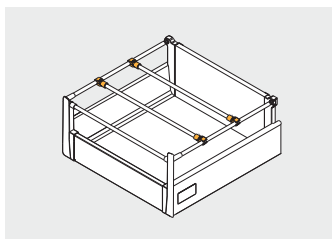

Łącznik relingu poprzecznego  
Transverse rail connector  
Соединитель поперечного рейлинга

			
PB-D-ZR-00-0	1 kpl. = 2 szt. 1 set = 2 pcs 1 комп. = 2 шт.	szary / gray / серый	tworzywo plastic пластмасса
PB-D-ZR-00-10		biały / white / белый	