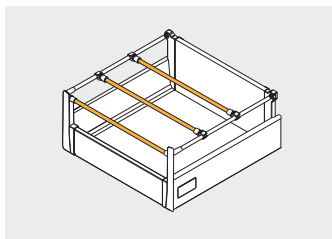

Reling poprzeczny
Transverse rail
Поперечный рейлинг

	 mm		
PB-D-RP-1100	1100	szary / gray / серый	stal steel сталь
PB-D-RP-1100-10		biały / white / белый