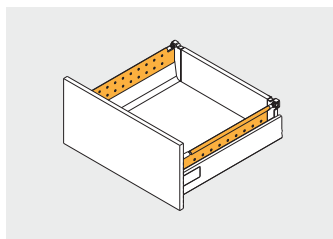

Wok perforowany do szuflady średniej
Perforated side for medium drawer
Перфорированная боковина, низкая

PB-D-BXSIDE45B	450	szary / gray / серый	stal steel сталь
PB-D-BXSIDE45B-10		biały / white / белый	
PB-D-BXSIDE50B	500	szary / gray / серый	
PB-D-BXSIDE50B-10		biały / white / белый