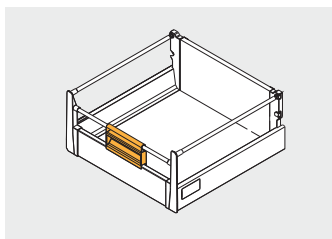

Uchwyt do szuflady wewnętrznej
Inner drawer handle
Ручка для внутреннего ящика

PB-D-UCHWEW	szary / gray / серый	tworzywo plastic пластмасса
PB-D-UCHWEW-10	biały / white / белый