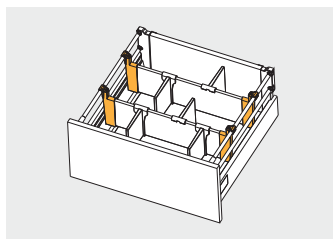

Złączka listwy poprzecznej do relingu
Connector for transverse rail and bar
Соединитель поперечных планок и рейлингов

PB-D-CONREL	1 kpl. = 2 szt. 1 set = 2 pcs 1 комп. = 2 шт.	szary / gray / серый	tworzywo plastic пластмасса
PB-D-CONREL-10		biały / white / белый