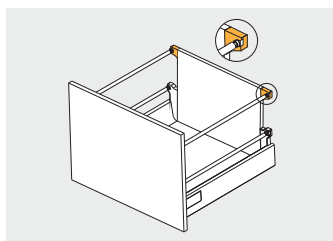

Mocowanie relingu do podwyższonej ścianki tylnej
Back panel connector for rails, additional
Соединитель задней стенки для рейлингов, дополнительная

PB-D-D2R0-00	1 kpl. = 2 szt. 1 set = 2 pcs	szary / gray / серый	tworzywo plastic пластмасса
PB-D-D2R0-01	1 комп. = 2 шт.	biały / white / белый