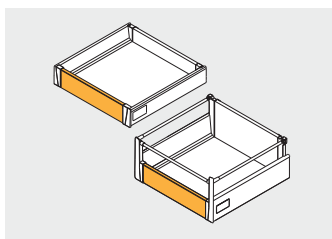

PB-D-PANELWEW	1100	szary / gray / серый	aluminium aluminium алюминий
PB-D-PANELWEW-10		biały / white / белый