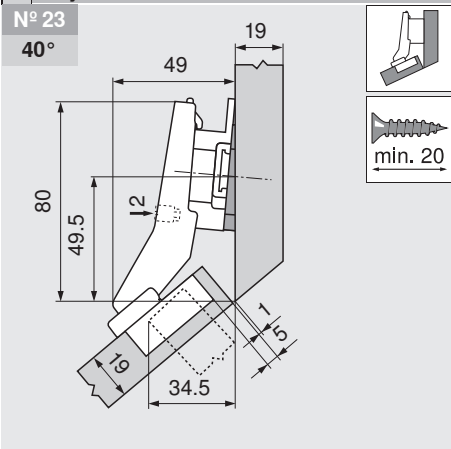

Projektovanie

Montážna podložka	9 mm	Č. výrobku	175H7190
Uhlový klin	-5°	Č. výrobku	171A5500

Montážna podložka	0 mm	Č. výrobku	173H7100
-------------------	------	------------	----------

Montážna podložka	0 mm	Č. výrobku	173H7100
-------------------	------	------------	----------

Montážna podložka	9 mm	Č. výrobku	175H7190
Uhlový klin	+5°	Č. výrobku	171A5070

Montážna podložka	0 mm	Č. výrobku	173H7100
Uhlový klin	+5°	Č. výrobku	171A5010

Montážna podložka	0 mm	Č. výrobku	173H7100
Uhlový klin	+5°	Č. výrobku	171A5010

Nastavenie

Pozri montážne podložky

Montáž naskrutkovaním

Montáž technikou INSERTA

Rozmery misky

B CLIP top BLUMOTION

T CLIP top