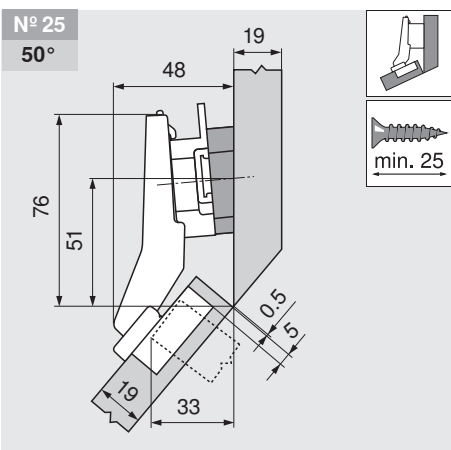

Projektovanie

Montážna podložka	9 mm	Č. výrobku	175H7190
Uhlový klin	-5°	Č. výrobku	171A5500

Montážna podložka	0 mm	Č. výrobku	173H7100
-------------------	------	------------	----------

Montážna podložka	0 mm	Č. výrobku	173H7100
-------------------	------	------------	----------

Montážna podložka	9 mm	Č. výrobku	175H7190
Uhlový klin	+5°	Č. výrobku	171A5070

Montážna podložka	0 mm	Č. výrobku	173H7100
Uhlový klin	+5°	Č. výrobku	171A5010

Montážna podložka	0 mm	Č. výrobku	173H7100
Uhlový klin	+5°	Č. výrobku	171A5010

Nastavenie

Pozri montážne podložky

Montáž naskrutkovaním

Montáž technikou INSERTA

Rozmery misky

B CLIP top BLUMOTION

T CLIP top