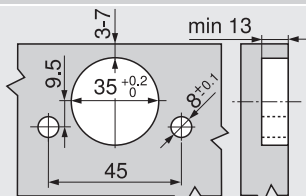

Nastavenie

Pozri montážne podložky

Montáž naskrutkovaním

Montáž technikou INSERTA

Rozmery misky

B CLIP top BLUMOTION

T CLIP top