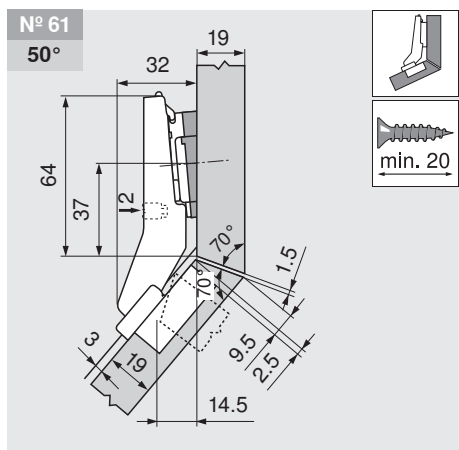

Projektovanie

Montážna podložka	9 mm	Č. výrobku	175H7190
Uhlový klin	-5°	Č. výrobku	171A5500

Montážna podložka	0 mm	Č. výrobku	173H7100
-------------------	------	------------	----------

Montážna podložka	0 mm	Č. výrobku	173H7100
-------------------	------	------------	----------

Montážna podložka	9 mm	Č. výrobku	175H7190
Uhlový klin	+5°	Č. výrobku	171A5070

Montážna podložka	0 mm	Č. výrobku	173H7100
Uhlový klin	+5°	Č. výrobku	171A5010

Montážna podložka	0 mm	Č. výrobku	173H7100
Uhlový klin	+5°	Č. výrobku	171A5010

Nastavenie

Pozri montážne podložky

Montáž naskrutkovaním

Montáž technikou INSERTA

Rozmery misky

B CLIP top BLUMOTION

T CLIP top