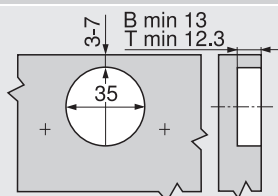

Nastavenie

Pozri montážne podložky

Montáž naskrutkovaním

Montáž technikou INSERTA

Rozmery misky

B CLIP top BLUMOTION

T CLIP top