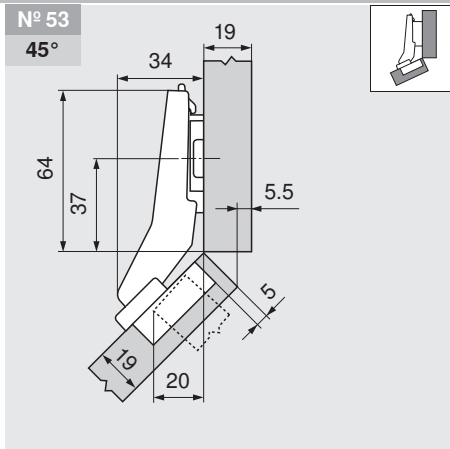

Projektovanie

Montážna podložka	9 mm	Č. výrobku	175H7190
Uhlový klin	-5°	Č. výrobku	171A5500

Montážna podložka	0 mm	Č. výrobku	173H7100
-------------------	------	------------	----------

Montážna podložka	0 mm	Č. výrobku	173H7100
-------------------	------	------------	----------

Montážna podložka	9 mm	Č. výrobku	175H7190
Uhlový klin	+5°	Č. výrobku	171A5070

Montážna podložka	0 mm	Č. výrobku	173H7100
Uhlový klin	+5°	Č. výrobku	171A5010

Montážna podložka	0 mm	Č. výrobku	173H7100
Uhlový klin	+5°	Č. výrobku	171A5010

Nastavenie

Pozri montážne podložky

Montáž naskrutkovaním

Montáž technikou INSERTA

Rozmery misky

B CLIP top BLUMOTION

T CLIP top