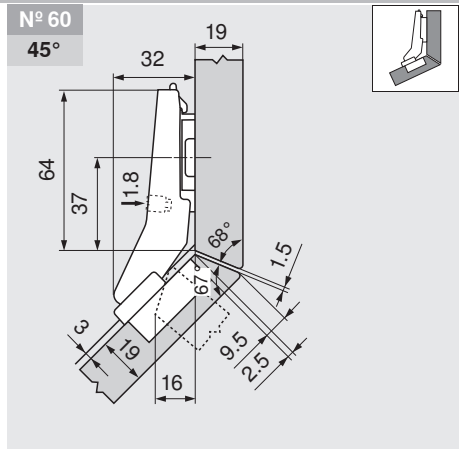

Projektovanie

Montážna podložka	9 mm	Č. výrobku	175H7190
Uhlový klin	-5°	Č. výrobku	171A5500

Montážna podložka	0 mm	Č. výrobku	173H7100
-------------------	------	------------	----------

Montážna podložka	0 mm	Č. výrobku	173H7100
-------------------	------	------------	----------

Montážna podložka	9 mm	Č. výrobku	175H7190
Uhlový klin	+5°	Č. výrobku	171A5070

Montážna podložka	0 mm	Č. výrobku	173H7100
Uhlový klin	+5°	Č. výrobku	171A5010

Montážna podložka	0 mm	Č. výrobku	173H7100
Uhlový klin	+5°	Č. výrobku	171A5010

Nastavenie

Pozri montážne podložky

Montáž naskrutkovaním

Montáž technikou INSERTA

Rozmery misky

B CLIP top BLUMOTION

T CLIP top