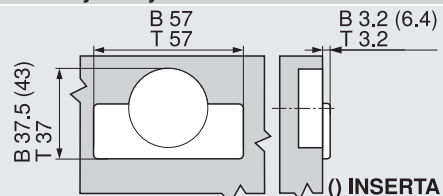

Nastavenie

Pozri montážne podložky

Montáž naskrutkovaním

Montáž technikou INSERTA

Rozmery misky

B CLIP top BLUMOTION

T CLIP top