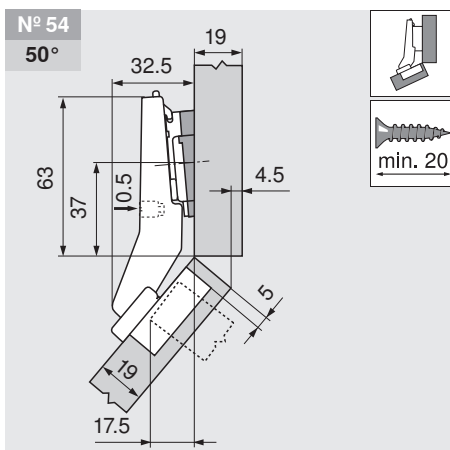

Projektovanie

Montážna podložka	9 mm	Č. výrobku	175H7190
Uhlový klin	-5°	Č. výrobku	171A5500

Montážna podložka	0 mm	Č. výrobku	173H7100
-------------------	------	------------	----------

Montážna podložka	0 mm	Č. výrobku	173H7100
-------------------	------	------------	----------

Montážna podložka	9 mm	Č. výrobku	175H7190
Uhlový klin	+5°	Č. výrobku	171A5070

Montážna podložka	0 mm	Č. výrobku	173H7100
Uhlový klin	+5°	Č. výrobku	171A5010

Montážna podložka	0 mm	Č. výrobku	173H7100
Uhlový klin	+5°	Č. výrobku	171A5010

Nastavenie

Pozri montážne podložky

Montáž naskrutkovaním

Montáž technikou INSERTA

Rozmery misky

B CLIP top BLUMOTION

T CLIP top