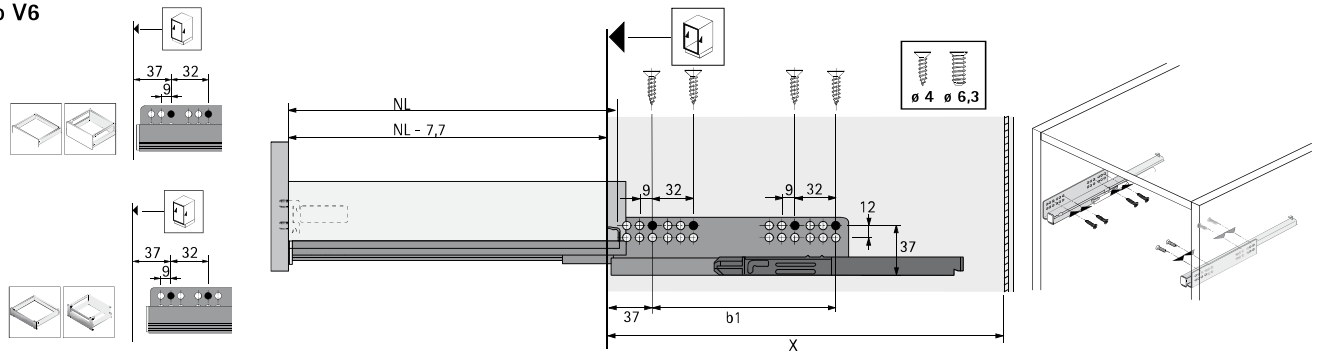

### Quadro V6+

KD mm	16	18	19
EB mm	12,5	10,5	9,5
Maß A mm	23	21	20

i

Quadro 25

Quadro V6

Quadro V6+

KD mm	16	18	19
EB mm	12,5	10,5	9,5
Maß A mm	23	21	20

**i Quadro 25**

NL mm	b1 mm	EL mm	X mm	X mm
260	160	50	279	288
300	160	70	315	324
350	160	70	365	374
420	256	82	435	444
470	256	94	485	494
520	256	106	535	544

**Quadro V6**

NL mm	b1 mm	X mm	X mm
260	160	279	288
300	160	315	324
350	160	365	374
420	224	435	444
470	256	485	494
520	256	535	544

**Quadro V6+**

NL mm	b1 mm	b2 mm	X mm	X mm
300	160	-	315	324
350	192	-	365	374
420	224	-	435	444
470	256	-	485	494
520	256	-	535	544
620	352	64	635	644