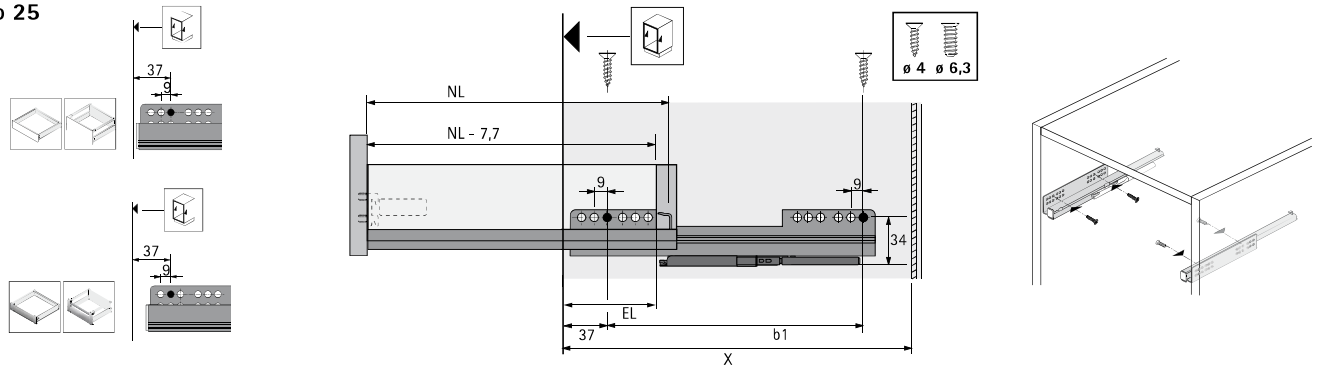

### Quadro V6+

KD mm	16	18	19
EB mm	12,5	10,5	9,5
Maß A mm	23	21	20

i

Quadro 25

Quadro V6

Quadro V6+

KD mm	16	18	19
EB mm	12,5	10,5	9,5
Maß A mm	23	21	20

**i Quadro 25**

NL mm	b1 mm	EL mm	X mm	X mm
260	160	50	279	288
300	160	70	315	324
350	160	70	365	374
420	256	82	435	444
470	256	94	485	494
520	256	106	535	544

**Quadro V6**

NL mm	b1 mm	X mm	X mm
260	160	279	288
300	160	315	324
350	160	365	374
420	224	435	444
470	256	485	494
520	256	535	544