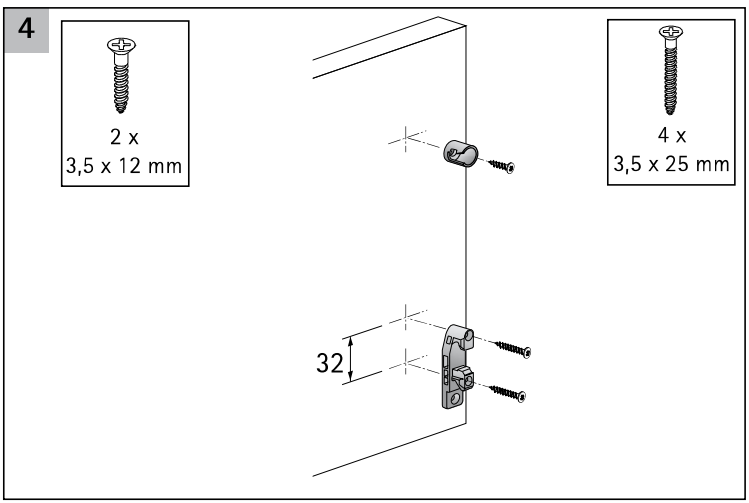

### Quadro V6+

KD mm	16	18	19
EB mm	12,5	10,5	9,5
Maß A mm	23	21	20

i

Quadro 25

Quadro V6

Quadro V6+

KD mm	16	18	19
EB mm	12,5	10,5	9,5
Maß A mm	23	21	20

**i Quadro 25**

NL mm	b1 mm	EL mm	X mm	X mm
260	160	50	279	288
300	160	70	315	324
350	160	70	365	374
420	256	82	435	444
470	256	94	485	494
520	256	106	535	544

**Quadro V6**

NL mm	b1 mm	X mm	X mm
260	160	279	288
300	160	315	324
350	160	365	374
420	224	435	444
470	256	485	494
520	256	535	544

**Quadro V6+**

NL mm	b1 mm	b2 mm	X mm	X mm
300	160	-	315	324
350	192	-	365	374
420	224	-	435	444
470	256	-	485	494
520	256	-	535	544
620	352	64	635	644