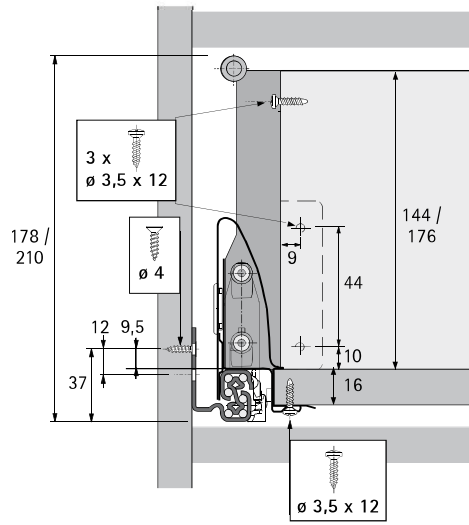

<http://www.hettich.com/short/0c568e>

**i**

- 4 x 3,5 x 25 mm
- 10 x 3,5 x 12 mm
- 8 x 10 x 4 x 16 mm
- 1 x 3,5 x 30 mm

1x

1x

1x

**i**

A	NL + 10
B	LB - 2 x EB - 51,5
C	LB - 2 x EB - 63
D	65,5

### Quadro V6+

KD mm	16	18	19
EB mm	12,5	10,5	9,5
Maß A mm	23	21	20

i

Quadro 25

Quadro V6

Quadro V6+

KD mm	16	18	19
EB mm	12,5	10,5	9,5
Maß A mm	23	21	20

**i Quadro 25**

NL mm	b1 mm	EL mm	X mm	X mm
260	160	50	279	288
300	160	70	315	324
350	160	70	365	374
420	256	82	435	444
470	256	94	485	494
520	256	106	535	544

**Quadro V6**

NL mm	b1 mm	X mm	X mm
260	160	279	288
300	160	315	324
350	160	365	374
420	224	435	444
470	256	485	494
520	256	535	544

**Quadro V6+**

NL mm	b1 mm	b2 mm	X mm	X mm
300	160	-	315	324
350	192	-	365	374
420	224	-	435	444
470	256	-	485	494
520	256	-	535	544
620	352	64	635	644