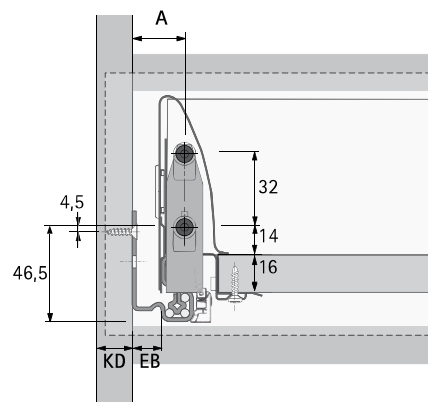

<http://www.hettich.com/short/0c568e>

**i**

- 4 x 3,5 x 25 mm
- 10 x 3,5 x 12 mm
- 8 x 10 x 4 x 16 mm
- 1 x 3,5 x 30 mm

1x

1x

1x

**i**

A	NL + 10
B	LB - 2 x EB - 51,5
C	LB - 2 x EB - 63
D	65,5

### Quadro V6+

KD mm	16	18	19
EB mm	12,5	10,5	9,5
Maß A mm	23	21	20

i

Quadro 25

Quadro V6

Quadro V6+

KD mm	16	18	19
EB mm	12,5	10,5	9,5
Maß A mm	23	21	20

**i Quadro 25**

NL mm	b1 mm	EL mm	X mm	X mm
260	160	50	279	288
300	160	70	315	324
350	160	70	365	374
420	256	82	435	444
470	256	94	485	494
520	256	106	535	544

**Quadro V6**

NL mm	b1 mm	X mm	X mm
260	160	279	288
300	160	315	324
350	160	365	374
420	224	435	444
470	256	485	494
520	256	535	544

**Quadro V6+**

NL mm	b1 mm	b2 mm	X mm	X mm
300	160	-	315	324
350	192	-	365	374
420	224	-	435	444
470	256	-	485	494
520	256	-	535	544
620	352	64	635	644