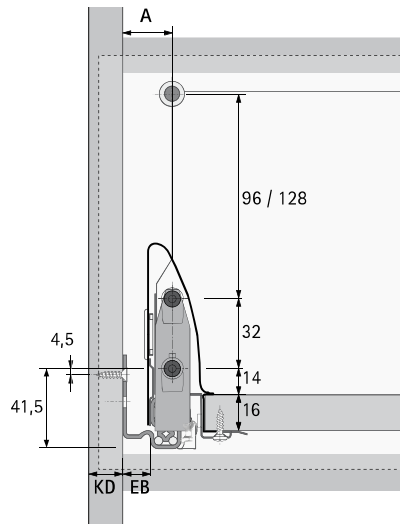

<http://www.hettich.com/short/0c568e>

**i**

- 4 x 3,5 x 25 mm
- 10 x 3,5 x 12 mm
- 8 x 10 x 4 x 16 mm
- 1 x 3,5 x 30 mm

1x

1x

1x

**i**

A	NL + 10
B	LB - 2 x EB - 51,5
C	LB - 2 x EB - 63
D	65,5

### Quadro V6+

KD mm	16	18	19
EB mm	12,5	10,5	9,5
Maß A mm	23	21	20

i

Quadro 25

Quadro V6

Quadro V6+

KD mm	16	18	19
EB mm	12,5	10,5	9,5
Maß A mm	23	21	20

**i Quadro 25**

NL mm	b1 mm	EL mm	X mm	X mm
260	160	50	279	288
300	160	70	315	324
350	160	70	365	374
420	256	82	435	444
470	256	94	485	494
520	256	106	535	544

**Quadro V6**

NL mm	b1 mm	X mm	X mm
260	160	279	288
300	160	315	324
350	160	365	374
420	224	435	444
470	256	485	494
520	256	535	544

**Quadro V6+**

NL mm	b1 mm	b2 mm	X mm	X mm
300	160	-	315	324
350	192	-	365	374
420	224	-	435	444
470	256	-	485	494
520	256	-	535	544
620	352	64	635	644