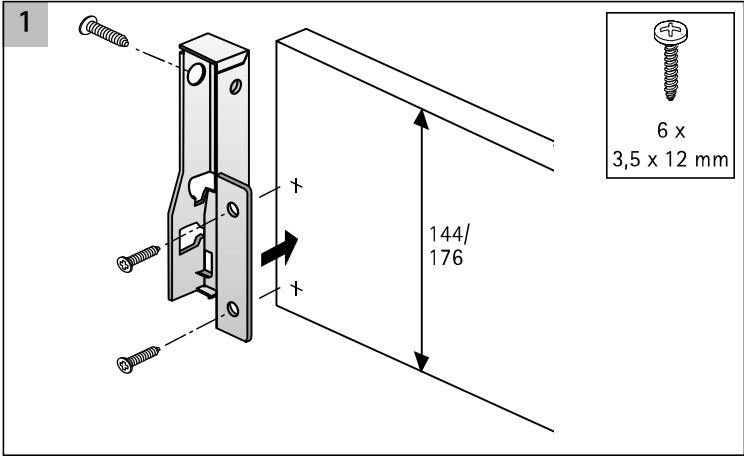

### Quadro V6+

KD mm	16	18	19
EB mm	12,5	10,5	9,5
Maß A mm	23	21	20

i

Quadro 25

Quadro V6

Quadro V6+

KD mm	16	18	19
EB mm	12,5	10,5	9,5
Maß A mm	23	21	20

**i Quadro 25**

NL mm	b1 mm	EL mm	X mm	X mm
260	160	50	279	288
300	160	70	315	324
350	160	70	365	374
420	256	82	435	444
470	256	94	485	494
520	256	106	535	544

**Quadro V6**

NL mm	b1 mm	X mm	X mm
260	160	279	288
300	160	315	324
350	160	365	374
420	224	435	444
470	256	485	494
520	256	535	544