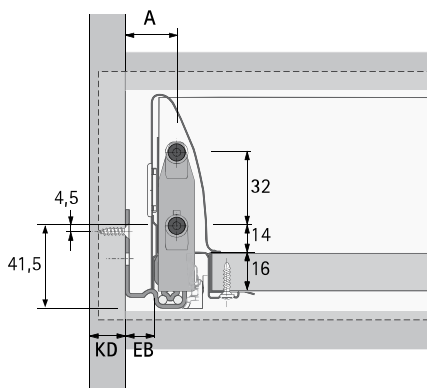

<http://www.hettich.com/short/0c568e>

**i**

- 4 x 3,5 x 25 mm
- 10 x 3,5 x 12 mm
- 8 x 10 x 4 x 16 mm
- 1 x 3,5 x 30 mm

1x

1x

1x

**i**

A	NL + 10
B	LB - 2 x EB - 51,5
C	LB - 2 x EB - 63
D	65,5

### Quadro V6+

KD mm	16	18	19
EB mm	12,5	10,5	9,5
Maß A mm	23	21	20

i

Quadro 25

Quadro V6

Quadro V6+

KD mm	16	18	19
EB mm	12,5	10,5	9,5
Maß A mm	23	21	20

**i Quadro 25**

NL mm	b1 mm	EL mm	X mm	X mm
260	160	50	279	288
300	160	70	315	324
350	160	70	365	374
420	256	82	435	444
470	256	94	485	494
520	256	106	535	544

**Quadro V6**

NL mm	b1 mm	X mm	X mm
260	160	279	288
300	160	315	324
350	160	365	374
420	224	435	444
470	256	485	494
520	256	535	544

**Quadro V6+**

NL mm	b1 mm	b2 mm	X mm	X mm
300	160	-	315	324
350	192	-	365	374
420	224	-	435	444
470	256	-	485	494
520	256	-	535	544
620	352	64	635	644