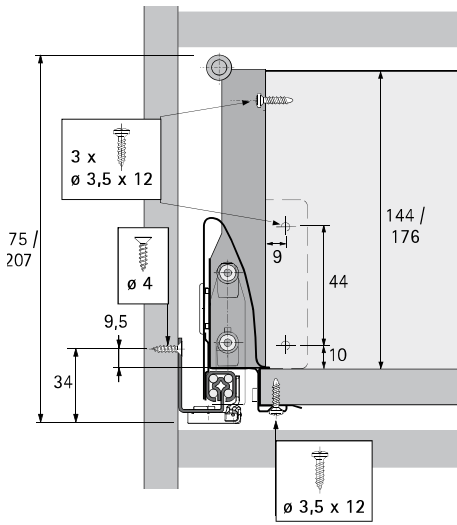

<http://www.hettich.com/short/0c568e>

**i**

- 4 x 3,5 x 25 mm
- 10 x 3,5 x 12 mm
- 8 x 10 x 4 x 16 mm
- 1 x 3,5 x 30 mm

1x

1x

1x

**i**

A	NL + 10
B	LB - 2 x EB - 51,5
C	LB - 2 x EB - 63
D	65,5

### Quadro V6+

KD mm	16	18	19
EB mm	12,5	10,5	9,5
Maß A mm	23	21	20

i

Quadro 25

Quadro V6

Quadro V6+

KD mm	16	18	19
EB mm	12,5	10,5	9,5
Maß A mm	23	21	20

**i Quadro 25**

NL mm	b1 mm	EL mm	X mm	X mm
260	160	50	279	288
300	160	70	315	324
350	160	70	365	374
420	256	82	435	444
470	256	94	485	494
520	256	106	535	544

**Quadro V6**

NL mm	b1 mm	X mm	X mm
260	160	279	288
300	160	315	324
350	160	365	374
420	224	435	444
470	256	485	494
520	256	535	544

**Quadro V6+**

NL mm	b1 mm	b2 mm	X mm	X mm
300	160	-	315	324
350	192	-	365	374
420	224	-	435	444
470	256	-	485	494
520	256	-	535	544
620	352	64	635	644