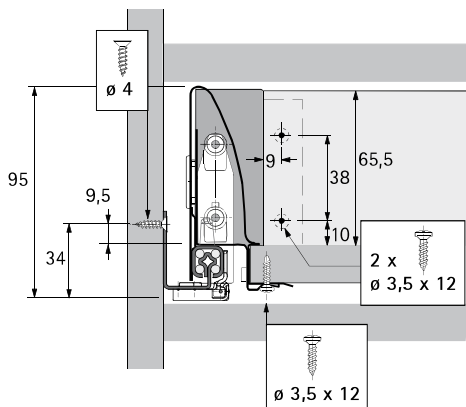

i

Quadro 25

Quadro V6

Quadro V6+

KD mm	16	18	19
EB mm	12,5	10,5	9,5
Maß A mm	23	21	20