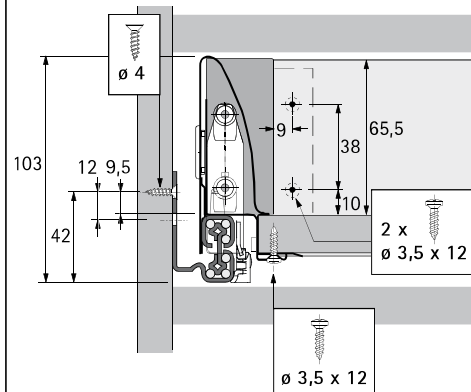

<http://www.hettich.com/short/0c568e>

**i**

- 4 x 3,5 x 25 mm
- 10 x 3,5 x 12 mm
- 8 x 10 x 4 x 16 mm
- 1 x 3,5 x 30 mm

1x

1x

1x

**i**

A	NL + 10
B	LB - 2 x EB - 51,5
C	LB - 2 x EB - 63
D	65,5

### Quadro V6+

KD mm	16	18	19
EB mm	12,5	10,5	9,5
Maß A mm	23	21	20

i

Quadro 25

Quadro V6

Quadro V6+

KD mm	16	18	19
EB mm	12,5	10,5	9,5
Maß A mm	23	21	20

**i Quadro 25**

NL mm	b1 mm	EL mm	X mm	X mm
260	160	50	279	288
300	160	70	315	324
350	160	70	365	374
420	256	82	435	444
470	256	94	485	494
520	256	106	535	544

**Quadro V6**

NL mm	b1 mm	X mm	X mm
260	160	279	288
300	160	315	324
350	160	365	374
420	224	435	444
470	256	485	494
520	256	535	544

**Quadro V6+**

NL mm	b1 mm	b2 mm	X mm	X mm
300	160	-	315	324
350	192	-	365	374
420	224	-	435	444
470	256	-	485	494
520	256	-	535	544
620	352	64	635	644