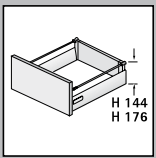

### Quadro V6+

KD mm	16	18	19
EB mm	12,5	10,5	9,5
Maß A mm	23	21	20

i

Quadro 25

Quadro V6

Quadro V6+

KD mm	16	18	19
EB mm	12,5	10,5	9,5
Maß A mm	23	21	20

**i Quadro 25**

NL mm	b1 mm	EL mm	X mm	X mm
260	160	50	279	288
300	160	70	315	324
350	160	70	365	374
420	256	82	435	444
470	256	94	485	494
520	256	106	535	544

**Quadro V6**

NL mm	b1 mm	X mm	X mm
260	160	279	288
300	160	315	324
350	160	365	374
420	224	435	444
470	256	485	494
520	256	535	544

**Quadro V6+**

NL mm	b1 mm	b2 mm	X mm	X mm
300	160	-	315	324
350	192	-	365	374
420	224	-	435	444
470	256	-	485	494
520	256	-	535	544
620	352	64	635	644