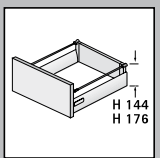

### Quadro V6

### Quadro V6+

KD mm	16	18	19
EB mm	12,5	10,5	9,5
Maß A mm	23	21	20

i

Quadro 25

Quadro V6

Quadro V6+

KD mm	16	18	19
EB mm	12,5	10,5	9,5
Maß A mm	23	21	20

**i Quadro 25**

NL mm	b1 mm	EL mm	X mm	X mm
260	160	50	279	288
300	160	70	315	324
350	160	70	365	374
420	256	82	435	444
470	256	94	485	494
520	256	106	535	544

**Quadro V6**

NL mm	b1 mm	X mm	X mm
260	160	279	288
300	160	315	324
350	160	365	374
420	224	435	444
470	256	485	494
520	256	535	544