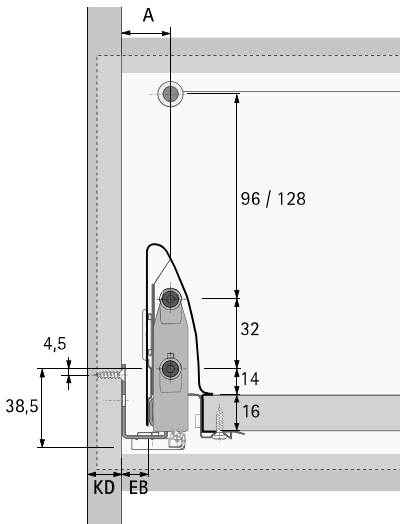

<http://www.hettich.com/short/0c568e>

**i**

- 4 x 3,5 x 25 mm
- 10 x 3,5 x 12 mm
- 8 x 10 x 4 x 16 mm
- 1 x 3,5 x 30 mm

1x

1x

1x

**i**

A	NL + 10
B	LB - 2 x EB - 51,5
C	LB - 2 x EB - 63
D	65,5

### Quadro V6+

KD mm	16	18	19
EB mm	12,5	10,5	9,5
Maß A mm	23	21	20

i

Quadro 25

Quadro V6

Quadro V6+

KD mm	16	18	19
EB mm	12,5	10,5	9,5
Maß A mm	23	21	20

**i Quadro 25**

NL mm	b1 mm	EL mm	X mm	X mm
260	160	50	279	288
300	160	70	315	324
350	160	70	365	374
420	256	82	435	444
470	256	94	485	494
520	256	106	535	544

**Quadro V6**

NL mm	b1 mm	X mm	X mm
260	160	279	288
300	160	315	324
350	160	365	374
420	224	435	444
470	256	485	494
520	256	535	544

**Quadro V6+**

NL mm	b1 mm	b2 mm	X mm	X mm
300	160	-	315	324
350	192	-	365	374
420	224	-	435	444
470	256	-	485	494
520	256	-	535	544
620	352	64	635	644