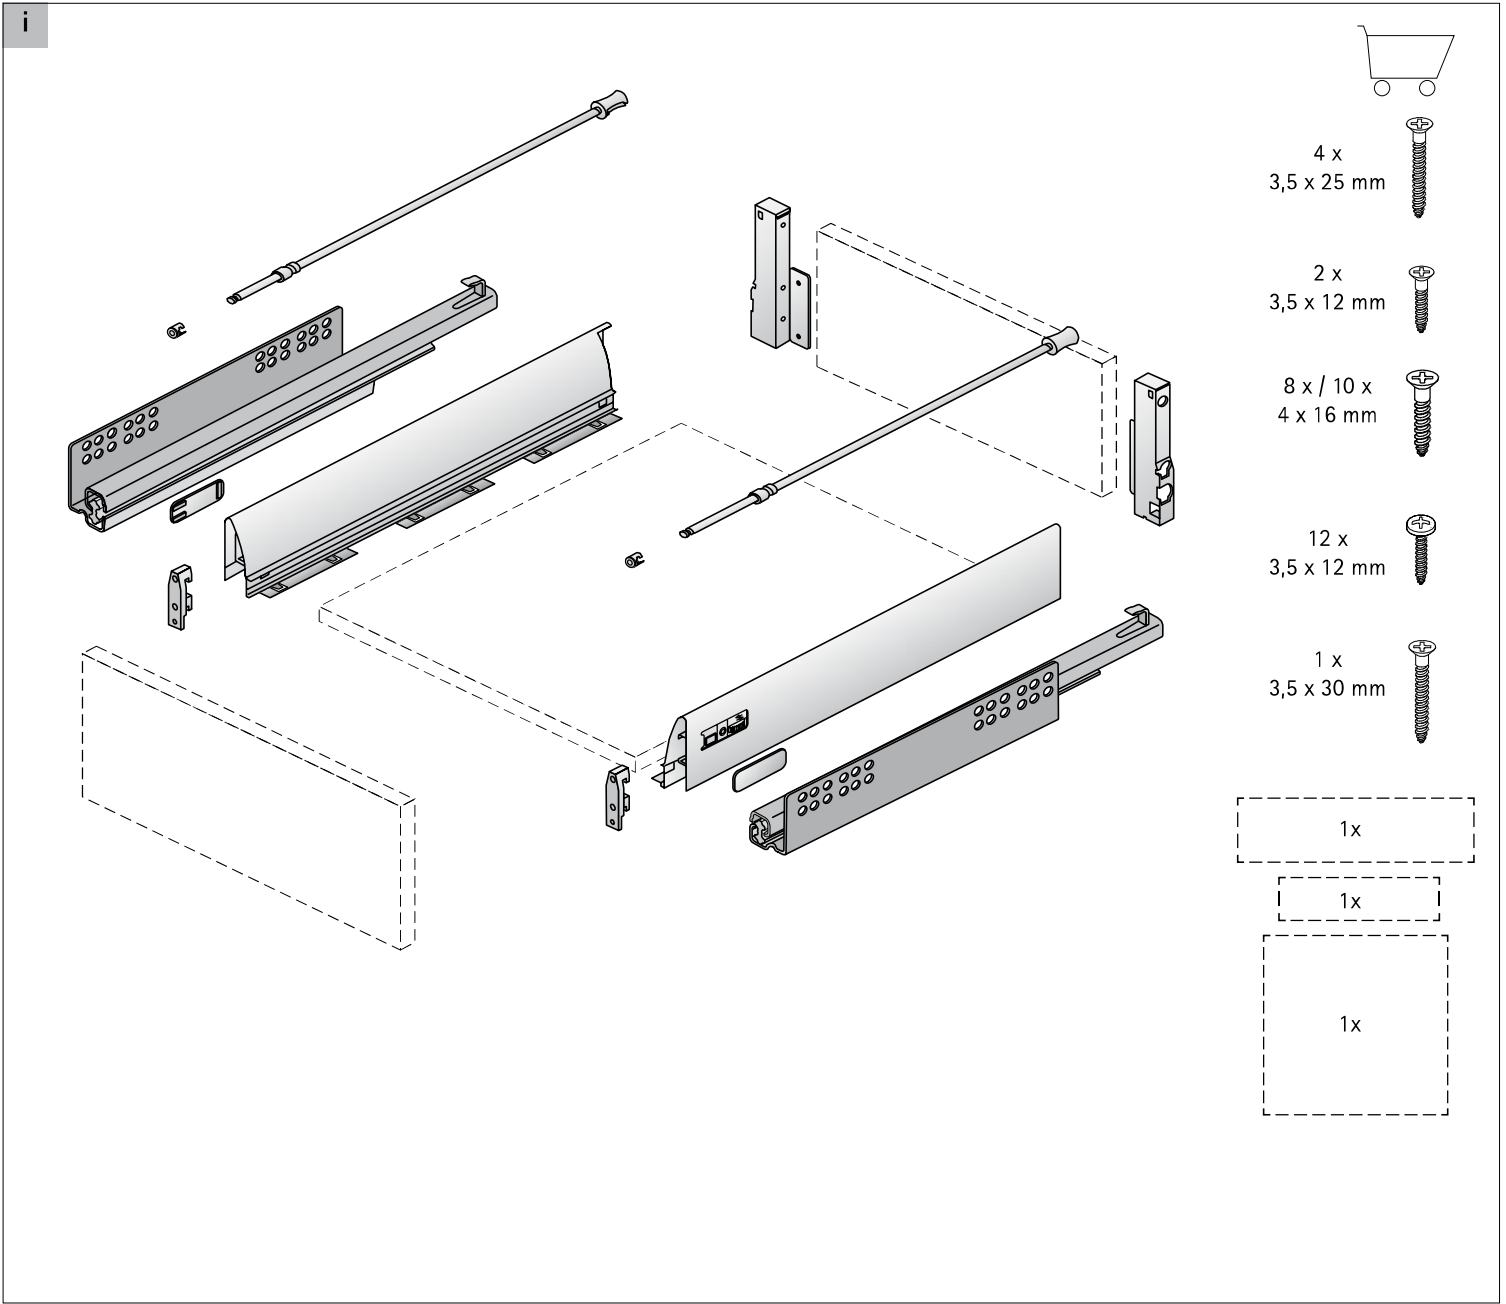

### Quadro V6

### Quadro V6+

KD mm	16	18	19
EB mm	12,5	10,5	9,5
Maß A mm	23	21	20

i

Quadro 25

Quadro V6

Quadro V6+

KD mm	16	18	19
EB mm	12,5	10,5	9,5
Maß A mm	23	21	20

**i Quadro 25**