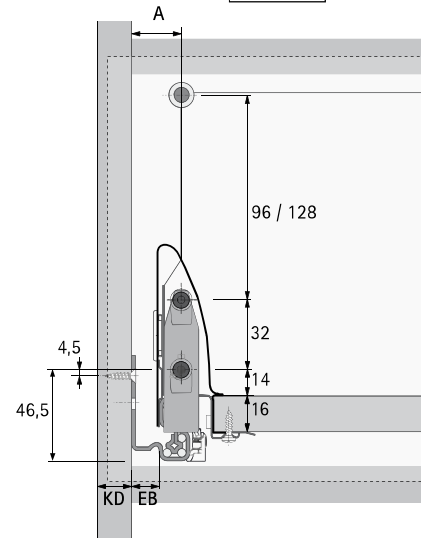

<http://www.hettich.com/short/0c568e>

**i**

- 4 x 3,5 x 25 mm
- 10 x 3,5 x 12 mm
- 8 x 10 x 4 x 16 mm
- 1 x 3,5 x 30 mm

1x

1x

1x

**i**

A	NL + 10
B	LB - 2 x EB - 51,5
C	LB - 2 x EB - 63
D	65,5

### Quadro V6+

KD mm	16	18	19
EB mm	12,5	10,5	9,5
Maß A mm	23	21	20

i

Quadro 25

Quadro V6

Quadro V6+

KD mm	16	18	19
EB mm	12,5	10,5	9,5
Maß A mm	23	21	20

**i Quadro 25**

NL mm	b1 mm	EL mm	X mm	X mm
260	160	50	279	288
300	160	70	315	324
350	160	70	365	374
420	256	82	435	444
470	256	94	485	494
520	256	106	535	544

**Quadro V6**

NL mm	b1 mm	X mm	X mm
260	160	279	288
300	160	315	324
350	160	365	374
420	224	435	444
470	256	485	494
520	256	535	544

**Quadro V6+**

NL mm	b1 mm	b2 mm	X mm	X mm
300	160	-	315	324
350	192	-	365	374
420	224	-	435	444
470	256	-	485	494
520	256	-	535	544
620	352	64	635	644