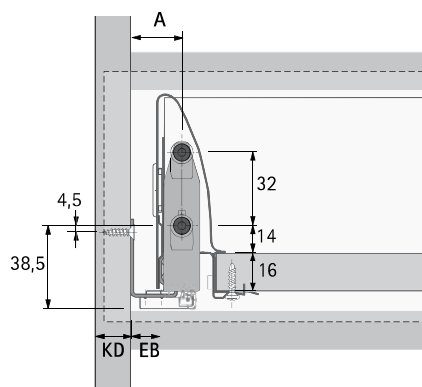

i

Quadro 25

Quadro V6

Quadro V6+

KD mm	16	18	19
EB mm	12,5	10,5	9,5
Maß A mm	23	21	20