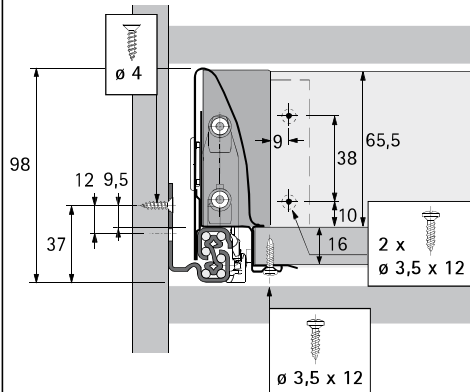

<http://www.hettich.com/short/0c568e>

**i**

- 4 x 3,5 x 25 mm
- 10 x 3,5 x 12 mm
- 8 x 10 x 4 x 16 mm
- 1 x 3,5 x 30 mm

1x

1x

1x

**i**

A	NL + 10
B	LB - 2 x EB - 51,5
C	LB - 2 x EB - 63
D	65,5

### Quadro V6+

KD mm	16	18	19
EB mm	12,5	10,5	9,5
Maß A mm	23	21	20

i

Quadro 25

Quadro V6

Quadro V6+

KD mm	16	18	19
EB mm	12,5	10,5	9,5
Maß A mm	23	21	20

**i Quadro 25**

NL mm	b1 mm	EL mm	X mm	X mm
260	160	50	279	288
300	160	70	315	324
350	160	70	365	374
420	256	82	435	444
470	256	94	485	494
520	256	106	535	544

**Quadro V6**

NL mm	b1 mm	X mm	X mm
260	160	279	288
300	160	315	324
350	160	365	374
420	224	435	444
470	256	485	494
520	256	535	544

**Quadro V6+**

NL mm	b1 mm	b2 mm	X mm	X mm
300	160	-	315	324
350	192	-	365	374
420	224	-	435	444
470	256	-	485	494
520	256	-	535	544
620	352	64	635	644