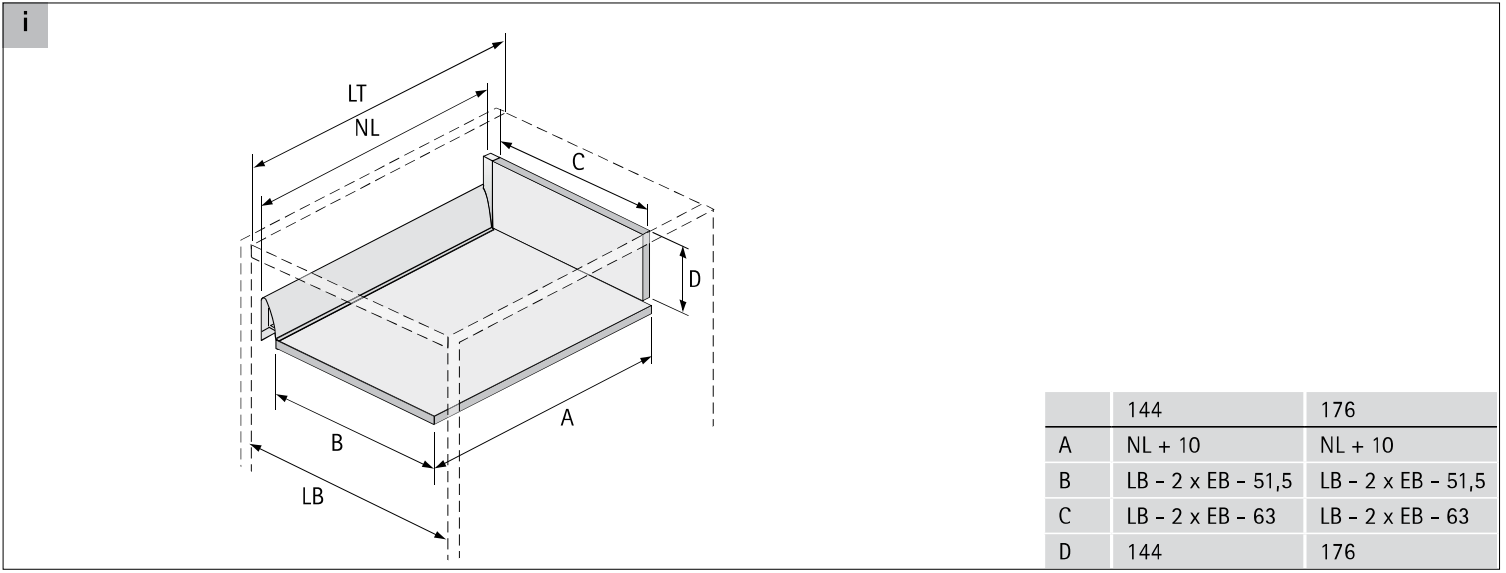

### Quadro 25

### Quadro V6

### Quadro V6+

KD mm	16	18	19
EB mm	12,5	10,5	9,5
Maß A mm	23	21	20

i

Quadro 25

Quadro V6

Quadro V6+

KD mm	16	18	19
EB mm	12,5	10,5	9,5
Maß A mm	23	21	20

**i Quadro 25**