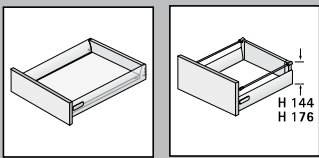

### Quadro V6+

KD mm	16	18	19
EB mm	12,5	10,5	9,5
Maß A mm	23	21	20

i

Quadro 25

Quadro V6

Quadro V6+

KD mm	16	18	19
EB mm	12,5	10,5	9,5
Maß A mm	23	21	20

**i Quadro 25**

NL mm	b1 mm	EL mm	X mm	X mm
260	160	50	279	288
300	160	70	315	324
350	160	70	365	374
420	256	82	435	444
470	256	94	485	494
520	256	106	535	544

**Quadro V6**

NL mm	b1 mm	X mm	X mm
260	160	279	288
300	160	315	324
350	160	365	374
420	224	435	444
470	256	485	494
520	256	535	544