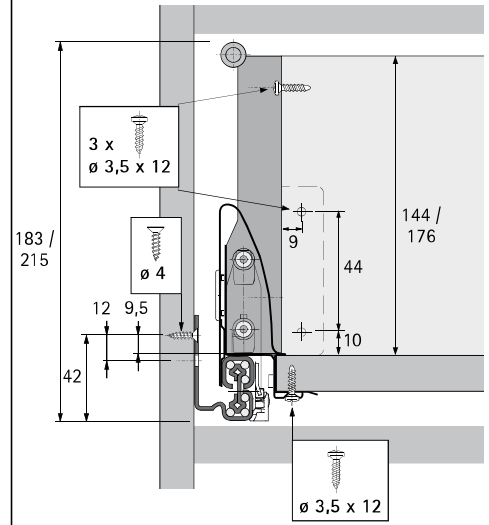

<http://www.hettich.com/short/0c568e>

**i**

- 4 x 3,5 x 25 mm
- 10 x 3,5 x 12 mm
- 8 x 10 x 4 x 16 mm
- 1 x 3,5 x 30 mm

1x

1x

1x

**i**

A	NL + 10
B	LB - 2 x EB - 51,5
C	LB - 2 x EB - 63
D	65,5

### Quadro V6+

KD mm	16	18	19
EB mm	12,5	10,5	9,5
Maß A mm	23	21	20

i

Quadro 25

Quadro V6

Quadro V6+

KD mm	16	18	19
EB mm	12,5	10,5	9,5
Maß A mm	23	21	20

**i Quadro 25**

NL mm	b1 mm	EL mm	X mm	X mm
260	160	50	279	288
300	160	70	315	324
350	160	70	365	374
420	256	82	435	444
470	256	94	485	494
520	256	106	535	544

**Quadro V6**

NL mm	b1 mm	X mm	X mm
260	160	279	288
300	160	315	324
350	160	365	374
420	224	435	444
470	256	485	494
520	256	535	544

**Quadro V6+**

NL mm	b1 mm	b2 mm	X mm	X mm
300	160	-	315	324
350	192	-	365	374
420	224	-	435	444
470	256	-	485	494
520	256	-	535	544
620	352	64	635	644