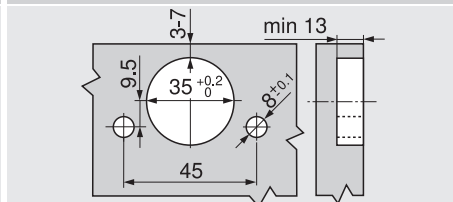

Nastavenie

Montáž naskrutkovaním

Montáž technikou INSERTA

Rozmery misky

B CLIP top BLUMOTION

T CLIP top