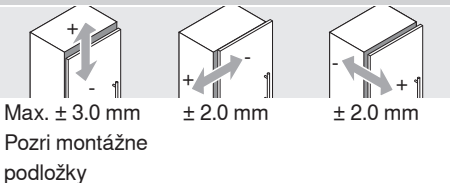

Nastavenie

Montáž naskrutkovaním

Montáž technikou INSERTA

Rozmery misky

B CLIP top BLUMOTION

T CLIP top