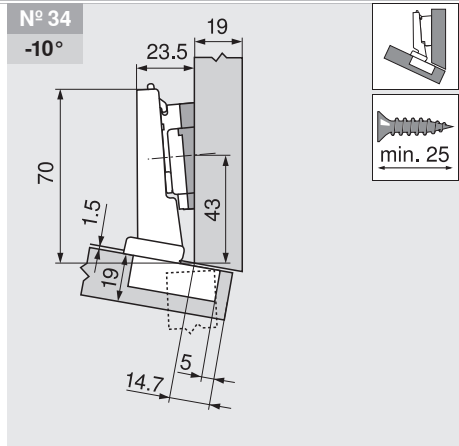

Projektovanie

Montážna podložka	0 mm	Č. výrobku	173H7100
-------------------	------	------------	----------

Montážna podložka	9 mm	Č. výrobku	175H7190
Uhlový klin	+5°		171A5070

Montážna podložka	0 mm	Č. výrobku	173H7100
Uhlový klin	+5°		171A5010

Nastavenie

Montáž naskrutkovaním

Montáž technikou INSERTA

Rozmery misky

B CLIP top BLUMOTION

T CLIP top