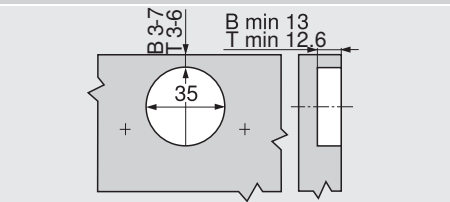

Nastavenie

Montáž naskrutkovaním

Montáž technikou INSERTA

Rozmery misky

B CLIP top BLUMOTION

T CLIP top