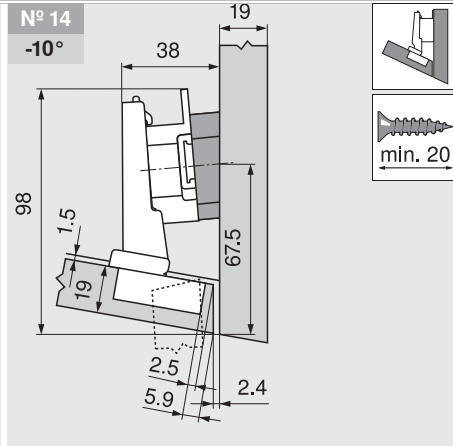

Projektovanie

Montážna podložka	0 mm	Č. výrobku	173H7100
-------------------	------	------------	----------

Montážna podložka	9 mm	Č. výrobku	175H7190
Uhlový klin	+5°		171A5070

Montážna podložka	0 mm	Č. výrobku	173H7100
Uhlový klin	+5°		171A5010

Nastavenie

Montáž naskrutkovaním

Montáž technikou INSERTA

Rozmery misky

B CLIP top BLUMOTION

T CLIP top