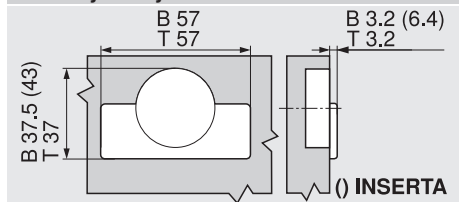

Nastavenie

Montáž naskrutkovaním

Montáž technikou INSERTA

Rozmery misky

B CLIP top BLUMOTION

T CLIP top