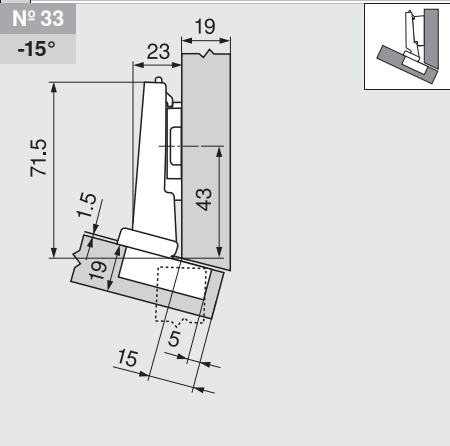

Projektovanie

Montážna podložka	0 mm	Č. výrobku	173H7100
-------------------	------	------------	----------

Montážna podložka	9 mm	Č. výrobku	175H7190
Uhlový klin	+5°		171A5070

Montážna podložka	0 mm	Č. výrobku	173H7100
Uhlový klin	+5°		171A5010

Nastavenie

Montáž naskrutkovaním

Montáž technikou INSERTA

Rozmery misky

B CLIP top BLUMOTION

T CLIP top