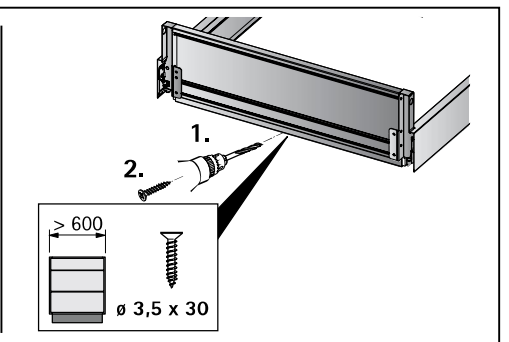

i

Quadro 25

Quadro 25
Holzrückwand /
Wooden rear panel

Quadro V6

Quadro V6
Stahlrückwand /
Steel rear panel

Quadro V6+

Quadro V6+
Aluminiumrückwand /
Aluminium rear panel

KD mm	16	18	19
EB mm	12,5	10,5	9,5
A mm	23	21	20

i Quadro 25

NL mm	b1 mm	EL mm	X mm	X mm
260	128	50	279	288
300	160	79	315	324
350	160	74	365	374
420	256	86	435	444
470	256	98	485	494
520	256	110	535	544

Quadro V6

NL mm	b1 mm	X mm	X mm
260	160	279	288
300	160	315	324
350	160	365	374
420	224	435	444
470	256	485	494
520	256	535	544