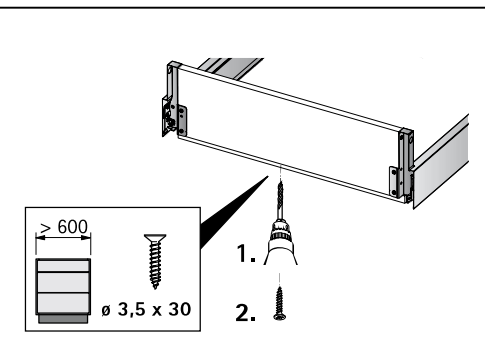

i

Quadro 25

Quadro 25
Holzrückwand /
Wooden rear panel

Quadro V6

Quadro V6
Stahlrückwand /
Steel rear panel

Quadro V6+

Quadro V6+
Aluminiumrückwand /
Aluminium rear panel

KD mm	16	18	19
EB mm	12,5	10,5	9,5
A mm	23	21	20

i Quadro 25

NL mm	b1 mm	EL mm	X mm	X mm
260	128	50	279	288
300	160	79	315	324
350	160	74	365	374
420	256	86	435	444
470	256	98	485	494
520	256	110	535	544

Quadro V6

NL mm	b1 mm	X mm	X mm
260	160	279	288
300	160	315	324
350	160	365	374
420	224	435	444
470	256	485	494
520	256	535	544

Quadro V6+

NL mm	b1 mm	b2 mm	X mm	X mm
300	160	-	315	324
350	192	-	365	374
420	224	-	435	444
470	256	-	485	494
520	256	-	535	544
620	352	64	635	644