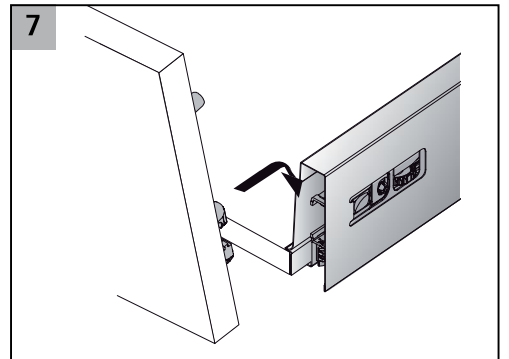

i

Quadro 25

Quadro 25
Holzrückwand /
Wooden rear panel

Quadro V6

Quadro V6
Stahlrückwand /
Steel rear panel

Quadro V6+

Quadro V6+
Aluminiumrückwand /
Aluminium rear panel

KD mm	16	18	19
EB mm	12,5	10,5	9,5
A mm	23	21	20

i Quadro 25

NL mm	b1 mm	EL mm	X mm	X mm
260	128	50	279	288
300	160	79	315	324
350	160	74	365	374
420	256	86	435	444
470	256	98	485	494
520	256	110	535	544

Quadro V6

NL mm	b1 mm	X mm	X mm
260	160	279	288
300	160	315	324
350	160	365	374
420	224	435	444
470	256	485	494
520	256	535	544