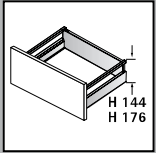

i

Quadro 25

Quadro 25
Holzrückwand /
Wooden rear panel

Quadro V6

Quadro V6
Stahlrückwand /
Steel rear panel

Quadro V6+

Quadro V6+
Aluminiumrückwand /
Aluminium rear panel

KD mm	16	18	19
EB mm	12,5	10,5	9,5
A mm	23	21	20

i Quadro 25

NL mm	b1 mm	EL mm	X mm	X mm
260	128	50	279	288
300	160	79	315	324
350	160	74	365	374
420	256	86	435	444
470	256	98	485	494
520	256	110	535	544

Quadro V6

NL mm	b1 mm	X mm	X mm
260	160	279	288
300	160	315	324
350	160	365	374
420	224	435	444
470	256	485	494
520	256	535	544

Quadro V6+

NL mm	b1 mm	b2 mm	X mm	X mm
300	160	-	315	324
350	192	-	365	374
420	224	-	435	444
470	256	-	485	494
520	256	-	535	544
620	352	64	635	644