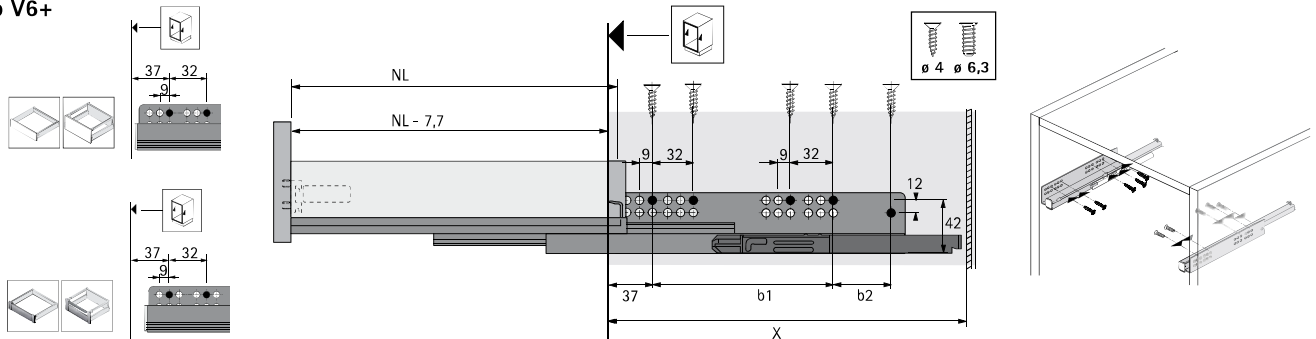

i

Quadro 25

Quadro 25
Holzrückwand /
Wooden rear panel

Quadro V6

Quadro V6
Stahlrückwand /
Steel rear panel

Quadro V6+

Quadro V6+
Aluminiumrückwand /
Aluminium rear panel

KD mm	16	18	19
EB mm	12,5	10,5	9,5
A mm	23	21	20

i Quadro 25

NL mm	b1 mm	EL mm	X mm	X mm
260	128	50	279	288
300	160	79	315	324
350	160	74	365	374
420	256	86	435	444
470	256	98	485	494
520	256	110	535	544

Quadro V6

NL mm	b1 mm	X mm	X mm
260	160	279	288
300	160	315	324
350	160	365	374
420	224	435	444
470	256	485	494
520	256	535	544

Quadro V6+

NL mm	b1 mm	b2 mm	X mm	X mm
300	160	-	315	324
350	192	-	365	374
420	224	-	435	444
470	256	-	485	494
520	256	-	535	544
620	352	64	635	644