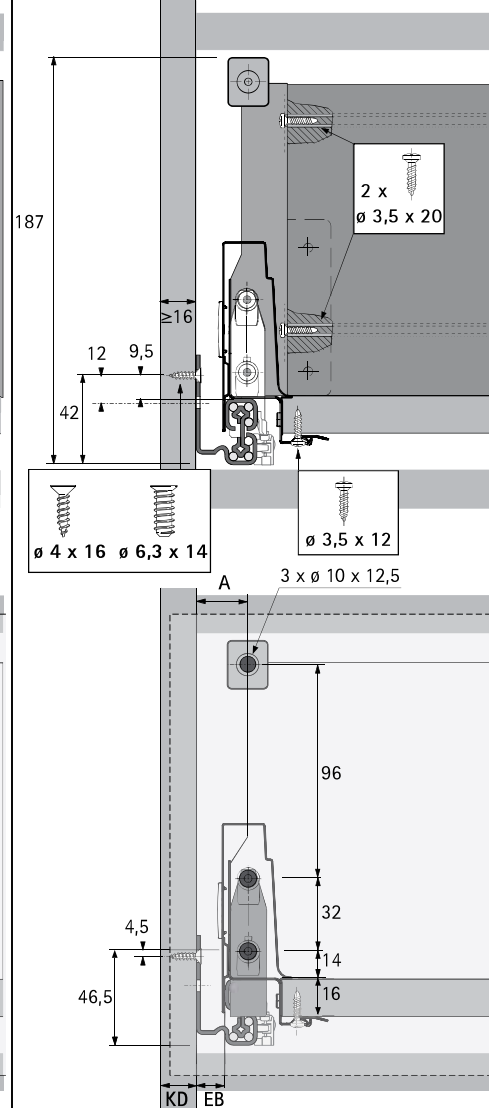

i

Quadro 25

Quadro 25
Holzrückwand /
Wooden rear panel

Quadro V6

Quadro V6
Stahlrückwand /
Steel rear panel

Quadro V6+

Quadro V6+
Aluminiumrückwand /
Aluminium rear panel

KD mm	16	18	19
EB mm	12,5	10,5	9,5
A mm	23	21	20

i Quadro 25

NL mm	b1 mm	EL mm	X mm	X mm
260	128	50	279	288
300	160	79	315	324
350	160	74	365	374
420	256	86	435	444
470	256	98	485	494
520	256	110	535	544

Quadro V6

NL mm	b1 mm	X mm	X mm
260	160	279	288
300	160	315	324
350	160	365	374
420	224	435	444
470	256	485	494
520	256	535	544

Quadro V6+

NL mm	b1 mm	b2 mm	X mm	X mm
300	160	-	315	324
350	192	-	365	374
420	224	-	435	444
470	256	-	485	494
520	256	-	535	544
620	352	64	635	644