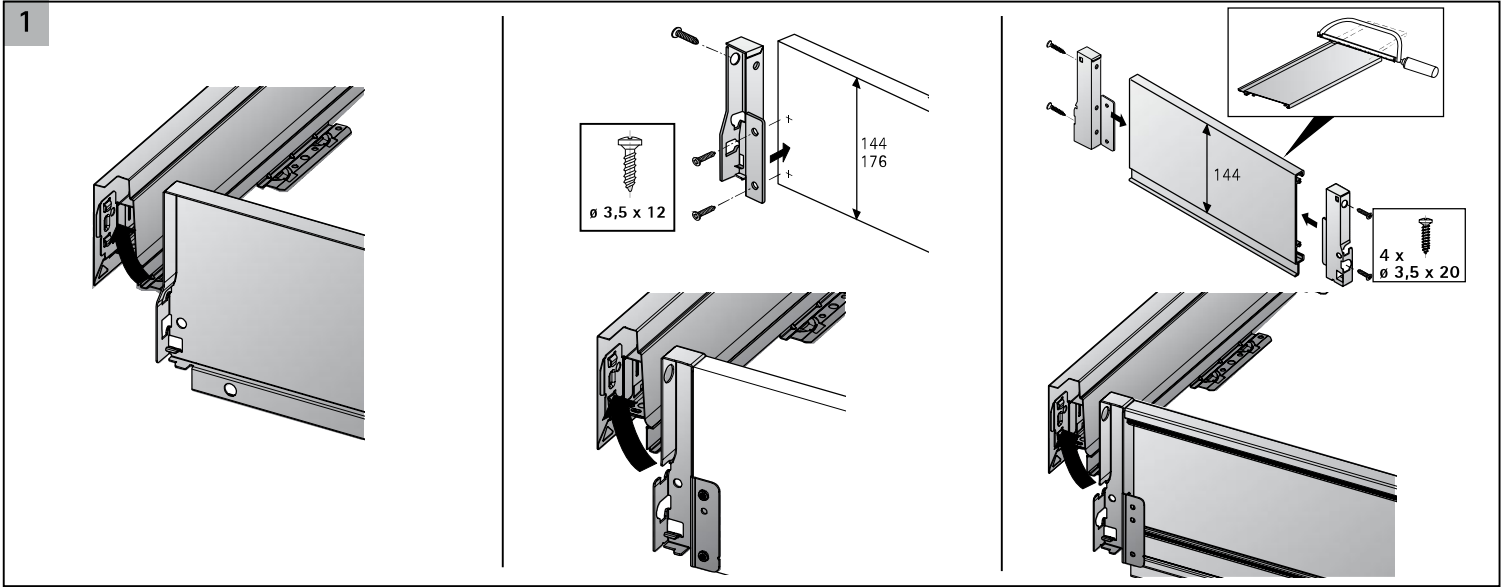

i

Quadro 25

Quadro 25
Holzrückwand /
Wooden rear panel

Quadro V6

Quadro V6
Stahlrückwand /
Steel rear panel

Quadro V6+

Quadro V6+
Aluminiumrückwand /
Aluminium rear panel

KD mm	16	18	19
EB mm	12,5	10,5	9,5
A mm	23	21	20

i Quadro 25

NL mm	b1 mm	EL mm	X mm	X mm
260	128	50	279	288
300	160	79	315	324
350	160	74	365	374
420	256	86	435	444
470	256	98	485	494
520	256	110	535	544

Quadro V6

NL mm	b1 mm	X mm	X mm
260	160	279	288
300	160	315	324
350	160	365	374
420	224	435	444
470	256	485	494
520	256	535	544