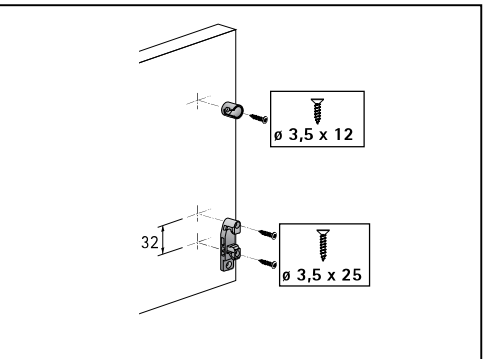

i

Quadro 25

Quadro 25
Holzrückwand /
Wooden rear panel

Quadro V6

Quadro V6
Stahlrückwand /
Steel rear panel

Quadro V6+

Quadro V6+
Aluminiumrückwand /
Aluminium rear panel

KD mm	16	18	19
EB mm	12,5	10,5	9,5
A mm	23	21	20

i Quadro 25

NL mm	b1 mm	EL mm	X mm	X mm
260	128	50	279	288
300	160	79	315	324
350	160	74	365	374
420	256	86	435	444
470	256	98	485	494
520	256	110	535	544

Quadro V6

NL mm	b1 mm	X mm	X mm
260	160	279	288
300	160	315	324
350	160	365	374
420	224	435	444
470	256	485	494
520	256	535	544

Quadro V6+

NL mm	b1 mm	b2 mm	X mm	X mm
300	160	-	315	324
350	192	-	365	374
420	224	-	435	444
470	256	-	485	494
520	256	-	535	544
620	352	64	635	644