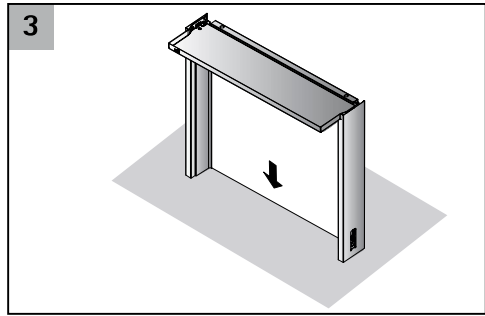

i

Quadro 25

Quadro 25
Holzrückwand /
Wooden rear panel

Quadro V6

Quadro V6
Stahlrückwand /
Steel rear panel

Quadro V6+

Quadro V6+
Aluminiumrückwand /
Aluminium rear panel

KD mm	16	18	19
EB mm	12,5	10,5	9,5
A mm	23	21	20

i Quadro 25

NL mm	b1 mm	EL mm	X mm	X mm
260	128	50	279	288
300	160	79	315	324
350	160	74	365	374
420	256	86	435	444
470	256	98	485	494
520	256	110	535	544

Quadro V6

NL mm	b1 mm	X mm	X mm
260	160	279	288
300	160	315	324
350	160	365	374
420	224	435	444
470	256	485	494
520	256	535	544