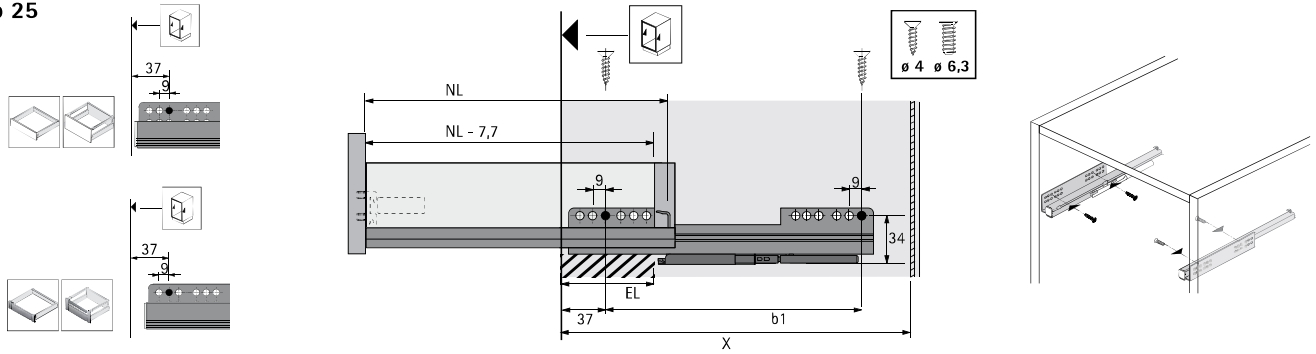

i

Quadro 25

Quadro 25
Holzrückwand /
Wooden rear panel

Quadro V6

Quadro V6
Stahlrückwand /
Steel rear panel

Quadro V6+

Quadro V6+
Aluminiumrückwand /
Aluminium rear panel

KD mm	16	18	19
EB mm	12,5	10,5	9,5
A mm	23	21	20

i Quadro 25

NL mm	b1 mm	EL mm	X mm	X mm
260	128	50	279	288
300	160	79	315	324
350	160	74	365	374
420	256	86	435	444
470	256	98	485	494
520	256	110	535	544

Quadro V6

NL mm	b1 mm	X mm	X mm
260	160	279	288
300	160	315	324
350	160	365	374
420	224	435	444
470	256	485	494
520	256	535	544

Quadro V6+

NL mm	b1 mm	b2 mm	X mm	X mm
300	160	-	315	324
350	192	-	365	374
420	224	-	435	444
470	256	-	485	494
520	256	-	535	544
620	352	64	635	644