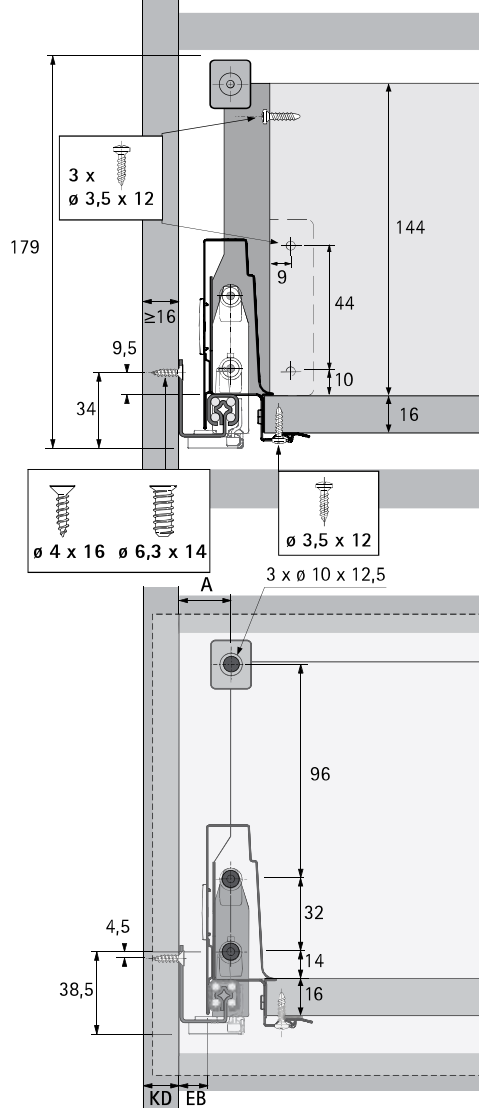

i

Quadro 25

Quadro 25
Holzrückwand /
Wooden rear panel

Quadro V6

Quadro V6
Stahlrückwand /
Steel rear panel

Quadro V6+

Quadro V6+
Aluminiumrückwand /
Aluminium rear panel

KD mm	16	18	19
EB mm	12,5	10,5	9,5
A mm	23	21	20

i Quadro 25

NL mm	b1 mm	EL mm	X mm	X mm
260	128	50	279	288
300	160	79	315	324
350	160	74	365	374
420	256	86	435	444
470	256	98	485	494
520	256	110	535	544

Quadro V6

NL mm	b1 mm	X mm	X mm
260	160	279	288
300	160	315	324
350	160	365	374
420	224	435	444
470	256	485	494
520	256	535	544

Quadro V6+

NL mm	b1 mm	b2 mm	X mm	X mm
300	160	-	315	324
350	192	-	365	374
420	224	-	435	444
470	256	-	485	494
520	256	-	535	544
620	352	64	635	644