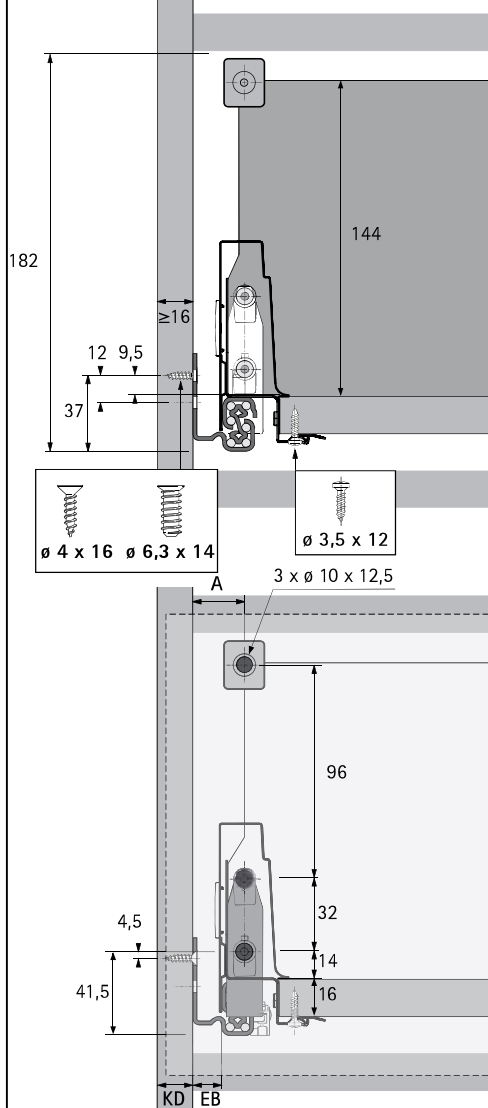

i

Quadro 25

Quadro 25
Holzrückwand /
Wooden rear panel

Quadro V6

Quadro V6
Stahlrückwand /
Steel rear panel

Quadro V6+

Quadro V6+
Aluminiumrückwand /
Aluminium rear panel

KD mm	16	18	19
EB mm	12,5	10,5	9,5
A mm	23	21	20

i Quadro 25

NL mm	b1 mm	EL mm	X mm	X mm
260	128	50	279	288
300	160	79	315	324
350	160	74	365	374
420	256	86	435	444
470	256	98	485	494
520	256	110	535	544

Quadro V6

NL mm	b1 mm	X mm	X mm
260	160	279	288
300	160	315	324
350	160	365	374
420	224	435	444
470	256	485	494
520	256	535	544

Quadro V6+

NL mm	b1 mm	b2 mm	X mm	X mm
300	160	-	315	324
350	192	-	365	374
420	224	-	435	444
470	256	-	485	494
520	256	-	535	544
620	352	64	635	644