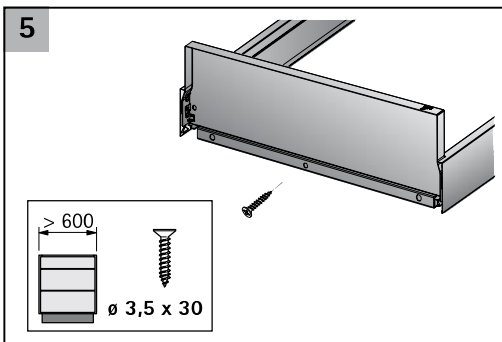

i

Quadro 25

Quadro 25
Holzrückwand /
Wooden rear panel

Quadro V6

Quadro V6
Stahlrückwand /
Steel rear panel

Quadro V6+

Quadro V6+
Aluminiumrückwand /
Aluminium rear panel

KD mm	16	18	19
EB mm	12,5	10,5	9,5
A mm	23	21	20

i Quadro 25

NL mm	b1 mm	EL mm	X mm	X mm
260	128	50	279	288
300	160	79	315	324
350	160	74	365	374
420	256	86	435	444
470	256	98	485	494
520	256	110	535	544

Quadro V6

NL mm	b1 mm	X mm	X mm
260	160	279	288
300	160	315	324
350	160	365	374
420	224	435	444
470	256	485	494
520	256	535	544

Quadro V6+

NL mm	b1 mm	b2 mm	X mm	X mm
300	160	-	315	324
350	192	-	365	374
420	224	-	435	444
470	256	-	485	494
520	256	-	535	544
620	352	64	635	644