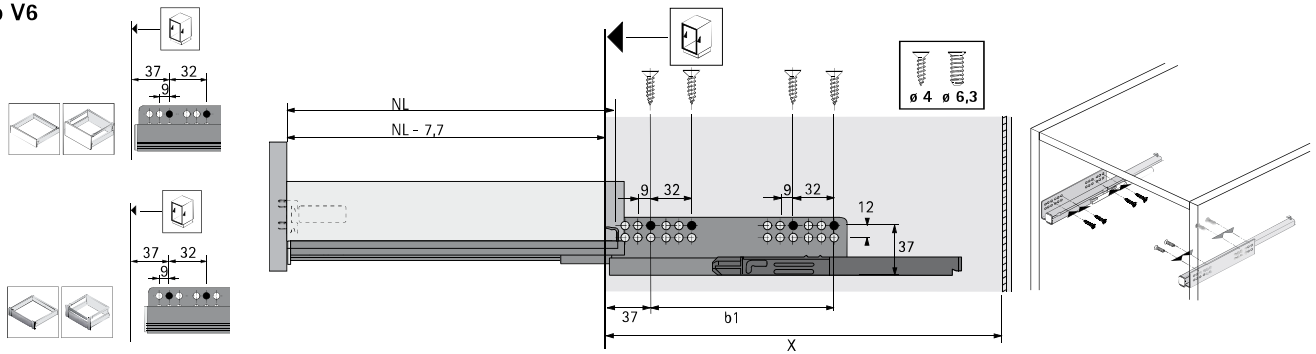

i

Quadro 25

Quadro 25
Holzrückwand /
Wooden rear panel

Quadro V6

Quadro V6
Stahlrückwand /
Steel rear panel

Quadro V6+

Quadro V6+
Aluminiumrückwand /
Aluminium rear panel

KD mm	16	18	19
EB mm	12,5	10,5	9,5
A mm	23	21	20

i Quadro 25

NL mm	b1 mm	EL mm	X mm	X mm
260	128	50	279	288
300	160	79	315	324
350	160	74	365	374
420	256	86	435	444
470	256	98	485	494
520	256	110	535	544

Quadro V6

NL mm	b1 mm	X mm	X mm
260	160	279	288
300	160	315	324
350	160	365	374
420	224	435	444
470	256	485	494
520	256	535	544

Quadro V6+

NL mm	b1 mm	b2 mm	X mm	X mm
300	160	-	315	324
350	192	-	365	374
420	224	-	435	444
470	256	-	485	494
520	256	-	535	544
620	352	64	635	644