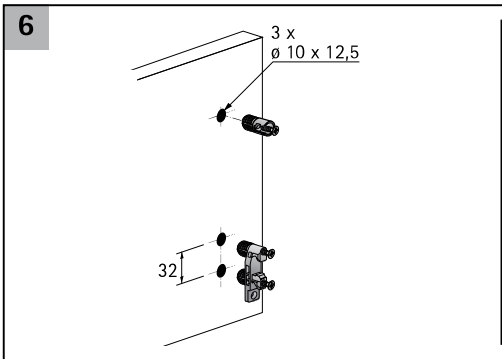

i

Quadro 25

Quadro 25
Holzrückwand /
Wooden rear panel

Quadro V6

Quadro V6
Stahlrückwand /
Steel rear panel

Quadro V6+

Quadro V6+
Aluminiumrückwand /
Aluminium rear panel

KD mm	16	18	19
EB mm	12,5	10,5	9,5
A mm	23	21	20

i Quadro 25

NL mm	b1 mm	EL mm	X mm	X mm
260	128	50	279	288
300	160	79	315	324
350	160	74	365	374
420	256	86	435	444
470	256	98	485	494
520	256	110	535	544

Quadro V6

NL mm	b1 mm	X mm	X mm
260	160	279	288
300	160	315	324
350	160	365	374
420	224	435	444
470	256	485	494
520	256	535	544

Quadro V6+

NL mm	b1 mm	b2 mm	X mm	X mm
300	160	-	315	324
350	192	-	365	374
420	224	-	435	444
470	256	-	485	494
520	256	-	535	544
620	352	64	635	644