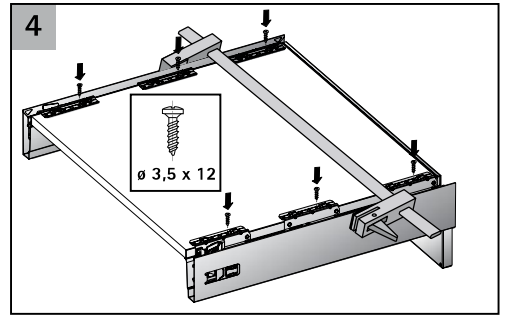

i

Quadro 25

Quadro 25
Holzrückwand /
Wooden rear panel

Quadro V6

Quadro V6
Stahlrückwand /
Steel rear panel

Quadro V6+

Quadro V6+
Aluminiumrückwand /
Aluminium rear panel

KD mm	16	18	19
EB mm	12,5	10,5	9,5
A mm	23	21	20

i Quadro 25

NL mm	b1 mm	EL mm	X mm	X mm
260	128	50	279	288
300	160	79	315	324
350	160	74	365	374
420	256	86	435	444
470	256	98	485	494
520	256	110	535	544

Quadro V6

NL mm	b1 mm	X mm	X mm
260	160	279	288
300	160	315	324
350	160	365	374
420	224	435	444
470	256	485	494
520	256	535	544

Quadro V6+

NL mm	b1 mm	b2 mm	X mm	X mm
300	160	-	315	324
350	192	-	365	374
420	224	-	435	444
470	256	-	485	494
520	256	-	535	544
620	352	64	635	644