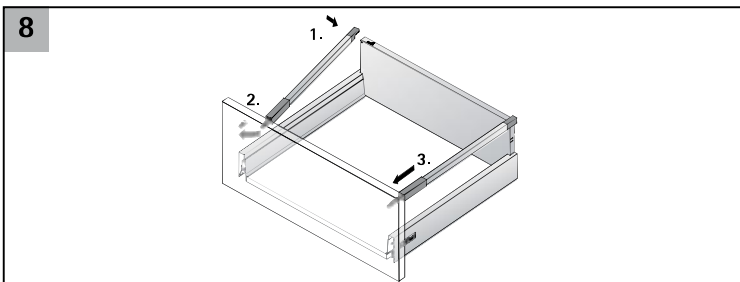

i

Quadro 25

Quadro 25
Holzrückwand /
Wooden rear panel

Quadro V6

Quadro V6
Stahlrückwand /
Steel rear panel

Quadro V6+

Quadro V6+
Aluminiumrückwand /
Aluminium rear panel

KD mm	16	18	19
EB mm	12,5	10,5	9,5
A mm	23	21	20

i Quadro 25

NL mm	b1 mm	EL mm	X mm	X mm
260	128	50	279	288
300	160	79	315	324
350	160	74	365	374
420	256	86	435	444
470	256	98	485	494
520	256	110	535	544

Quadro V6

NL mm	b1 mm	X mm	X mm
260	160	279	288
300	160	315	324
350	160	365	374
420	224	435	444
470	256	485	494
520	256	535	544

Quadro V6+

NL mm	b1 mm	b2 mm	X mm	X mm
300	160	-	315	324
350	192	-	365	374
420	224	-	435	444
470	256	-	485	494
520	256	-	535	544
620	352	64	635	644