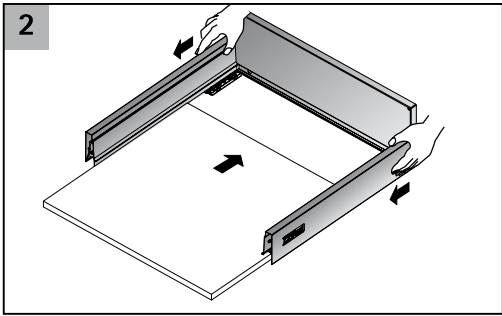

i

Quadro 25

Quadro 25
Holzrückwand /
Wooden rear panel

Quadro V6

Quadro V6
Stahlrückwand /
Steel rear panel

Quadro V6+

Quadro V6+
Aluminiumrückwand /
Aluminium rear panel

KD mm	16	18	19
EB mm	12,5	10,5	9,5
A mm	23	21	20

i Quadro 25

NL mm	b1 mm	EL mm	X mm	X mm
260	128	50	279	288
300	160	79	315	324
350	160	74	365	374
420	256	86	435	444
470	256	98	485	494
520	256	110	535	544

Quadro V6

NL mm	b1 mm	X mm	X mm
260	160	279	288
300	160	315	324
350	160	365	374
420	224	435	444
470	256	485	494
520	256	535	544

Quadro V6+

NL mm	b1 mm	b2 mm	X mm	X mm
300	160	-	315	324
350	192	-	365	374
420	224	-	435	444
470	256	-	485	494
520	256	-	535	544
620	352	64	635	644