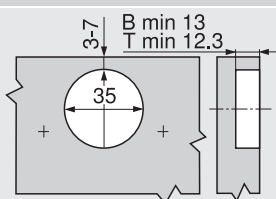

Nastavenie

Pozri montážne podložky

Montáž naskrutkovaním

Montáž technikou INSERTA

Rozmery misky

B CLIP top BLUMOTION  
T CLIP top

( ) INSERTA