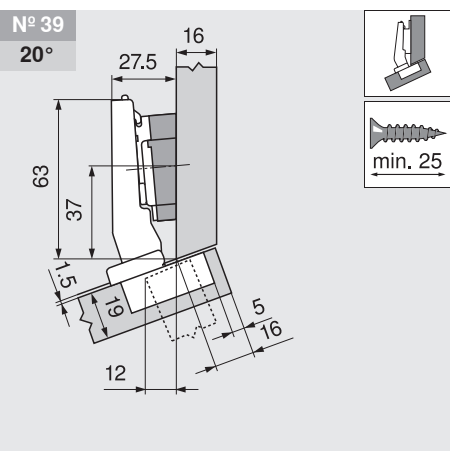

Projektovanie

		Č. výrobku
Montážna podložka	0 mm	173H7100
Uhlový klin	-5°	171A5500

		Č. výrobku
Montážna podložka	9 mm	175H7190

		Č. výrobku
Montážna podložka	6 mm	175H9160

		Č. výrobku
Montážna podložka	0 mm	173H7100
Uhlový klin	+5°	171A5070

Nastavenie

Pozri montážne podložky

Montáž naskrutkovaním

Montáž technikou INSERTA

Rozmery misky

B CLIP top BLUMOTION  
T CLIP top

( ) INSERTA