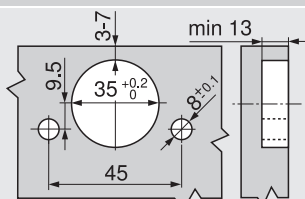

Nastavenie

Pozri montážne podložky

Montáž naskrutkovaním

Montáž technikou INSERTA

Rozmery misky

B CLIP top BLUMOTION  
T CLIP top

( ) INSERTA