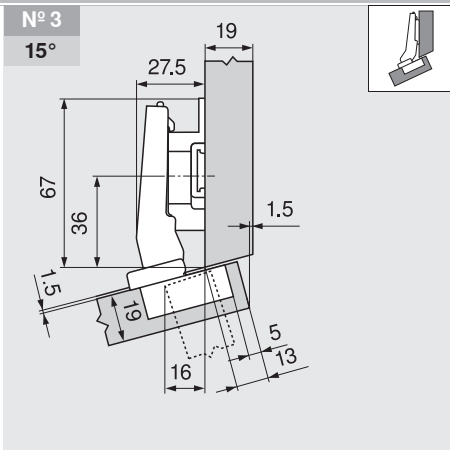

Projektovanie

		Č. výrobku
Montážna podložka	0 mm	173H7100
Uhlový klin	-5°	171A5500

		Č. výrobku
Montážna podložka	9 mm	175H7190

		Č. výrobku
Montážna podložka	6 mm	175H9160

		Č. výrobku
Montážna podložka	0 mm	173H7100
Uhlový klin	+5°	171A5070

Nastavenie

Pozri montážne podložky

Montáž naskrutkovaním

Montáž technikou INSERTA

Rozmery misky

B CLIP top BLUMOTION  
T CLIP top

( ) INSERTA