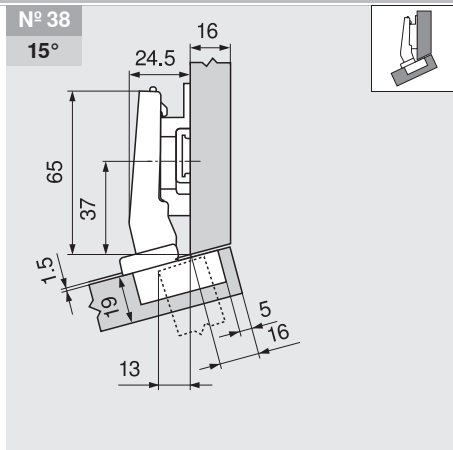

Projektovanie

		Č. výrobku
Montážna podložka	0 mm	173H7100
Uhlový klin	-5°	171A5500

		Č. výrobku
Montážna podložka	9 mm	175H7190

		Č. výrobku
Montážna podložka	6 mm	175H9160

		Č. výrobku
Montážna podložka	0 mm	173H7100
Uhlový klin	+5°	171A5070

Nastavenie

Pozri montážne podložky

Montáž naskrutkovaním

Montáž technikou INSERTA

Rozmery misky

B CLIP top BLUMOTION  
T CLIP top

( ) INSERTA