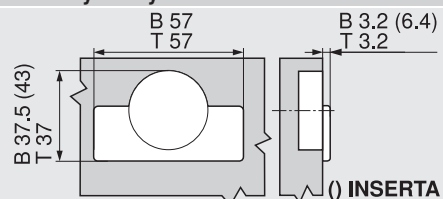

Nastavenie

Pozri montážne podložky

Montáž naskrutkovaním

Montáž technikou INSERTA

Rozmery misky

B CLIP top BLUMOTION  
T CLIP top

( ) INSERTA