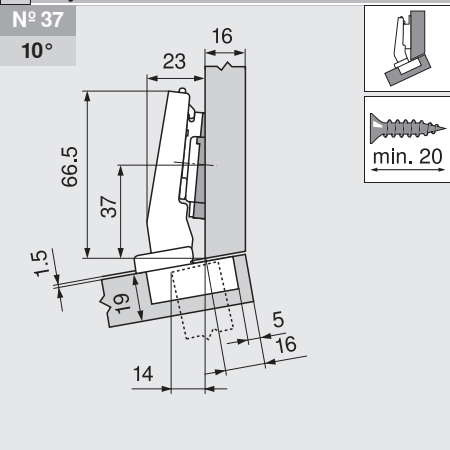

Projektovanie

		Č. výrobku
Montážna podložka	0 mm	173H7100
Uhlový klin	-5°	171A5500

		Č. výrobku
Montážna podložka	9 mm	175H7190

		Č. výrobku
Montážna podložka	6 mm	175H9160

		Č. výrobku
Montážna podložka	0 mm	173H7100
Uhlový klin	+5°	171A5070

Nastavenie

Pozri montážne podložky

Montáž naskrutkovaním

Montáž technikou INSERTA

Rozmery misky

B CLIP top BLUMOTION  
T CLIP top

( ) INSERTA