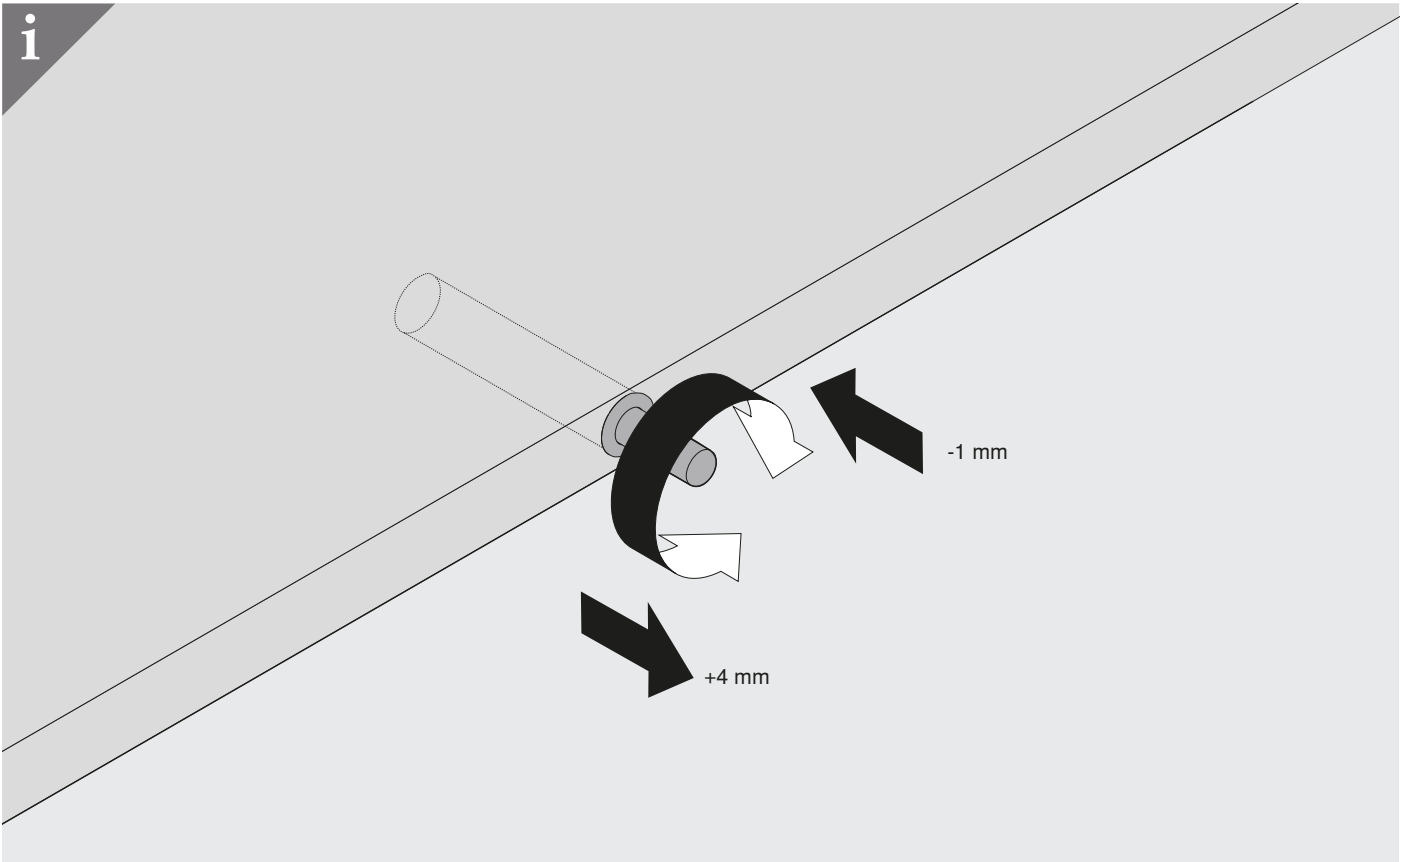

1

2

TIP-ON

 **blum**

i

i

Julius Blum GmbH
Beschlägefabrik
6973 Höchst, Austria
Tel.: +43 5578 705-0
Fax: +43 5578 705-44
E-Mail: info@blum.com
www.blum.com