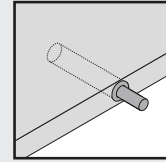

1

2

TIP-ON

 **blum**

i

i

Julius Blum GmbH
Beschlägefabrik
6973 Höchst, Austria
Tel.: +43 5578 705-0
Fax: +43 5578 705-44
E-Mail: info@blum.com
www.blum.com