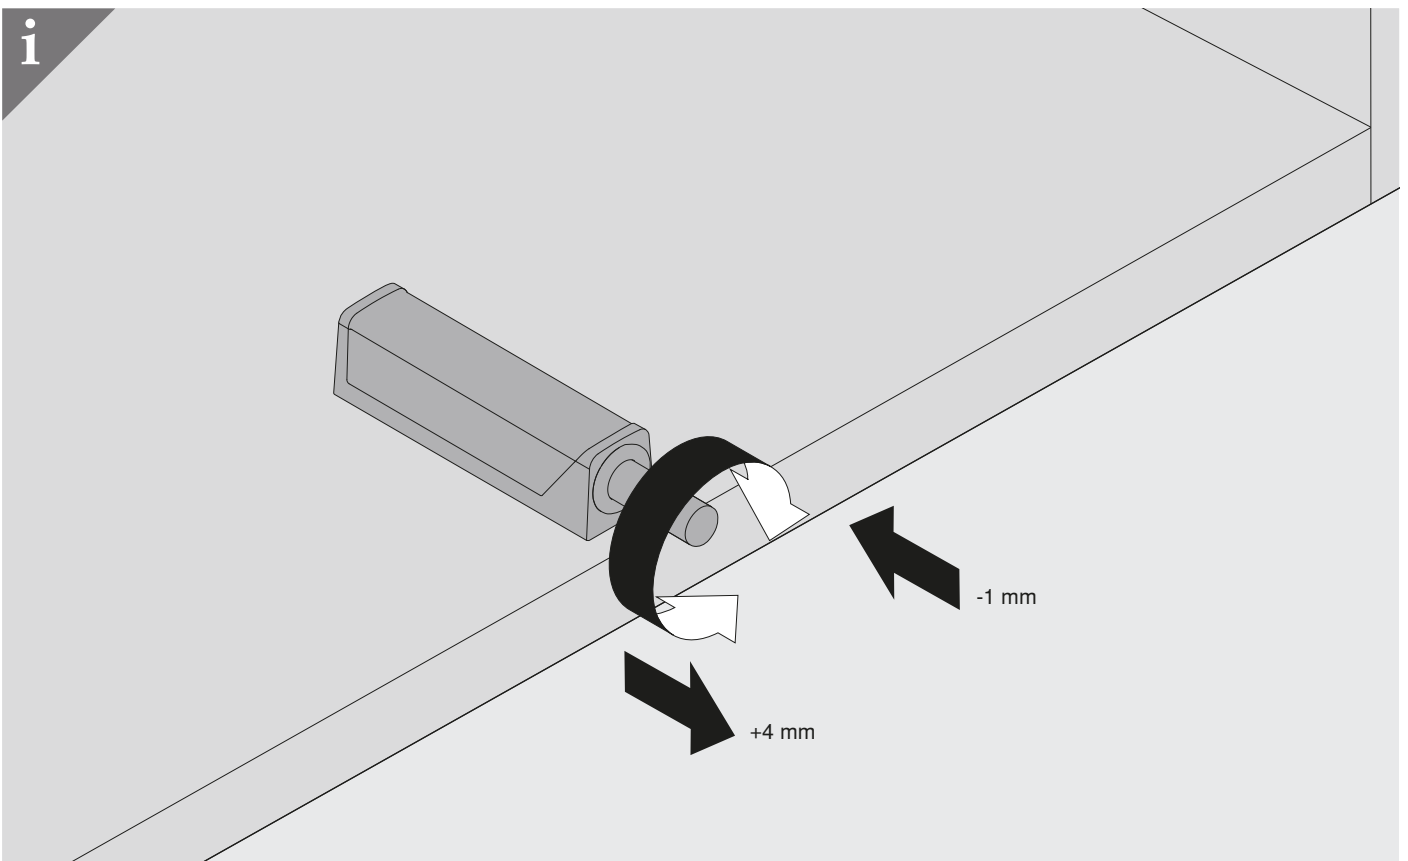

1

2

TIP-ON

 **blum**

i

i

Julius Blum GmbH
Beschlägefabrik
6973 Höchst, Austria
Tel.: +43 5578 705-0
Fax: +43 5578 705-44
E-Mail: info@blum.com
www.blum.com