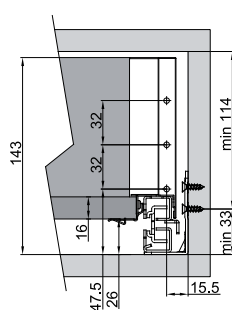

NOVÝ ŠTÝL PRE VÁŠ NÁBYTOK

LINOS BOX

Montážne rozmery:

Nízka zásuvka - „A“

Montážne rozmery:
pre zásuvku a korpus

Montážne rozmery:
pre chrbát zásuvky

Montážne rozmery:
pre čelo zásuvky

Montážne rozmery pre korpusovú lištu

NL	A
300	192
350	192
400	192
450	192
500	224

Stredná zásuvka - „B“

Montážne rozmery pre dno a chrbát zásuvky hrúbka 16mm

Vysoká zásuvka - „C“

LW - vnútorná šírka skrinky
LN - nominálna dĺžka korpusovej lišty
LT - minimálna hĺbka skrinky

Extra vysoká zásuvka - „D“

H = 68mm	Nízka zásuvka - A
H = 100mm	Stredná zásuvka - B
H = 151mm	Vysoká zásuvka - C
H = 183mm	Extra vysoká zásuvka - D

ŠPECIFIKÁCIA

- PLNÉ VYSUNUTIE ZÁSUVKY
- TLMENÉ ZATVÁRANIE ZÁSUVKY
- NASTAVENIE ČELA - HORIZONTÁLNE A VERTIKÁLNE
- HRúbKA BOČNICE 14MM
- VYRÁBANÉ DĹŽKY 300 - 500MM
- FAREBNÉ PREVEDENIE - BIELA , ŠEDÁ
- VYRÁBENÉ VÝŠKY - 84, 116, 167, 199mm
- MAX. ZAŤAŽENIE - 40 KG

LINOS BOX - stredná zásuvka „B“

L mm	ŠEDÝ OBJ. ČÍSLO	BIELY OBJ. ČÍSLO
350	PB-LINOS-KPL350B	PB-LINOS-KPL350B1
400	PB-LINOS-KPL400B	PB-LINOS-KPL400B1
450	PB-LINOS-KPL450B	PB-LINOS-KPL450B1
500	PB-LINOS-KPL500B	PB-LINOS-KPL500B1