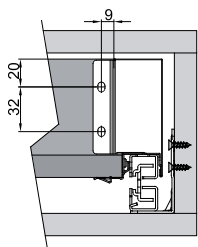

NOVÝ ŠTÝL PRE VÁŠ NÁBYTOK

LINOS BOX

Montážne rozmery:

Nízka zásuvka - „A“

Montážne rozmery:
pre zásuvku a korpus

Montážne rozmery:
pre chrbát zásuvky

Montážne rozmery:
pre čelo zásuvky

Montážne rozmery pre korpusovú lištu

NL	A
300	192
350	192
400	192
450	192
500	224

Stredná zásuvka - „B“

Montážne rozmery pre dno a chrbát zásuvky hrúbka 16mm

Vysoká zásuvka - „C“

LW - vnútorná šírka skrinky
LN - nominálna dĺžka korpusovej lišty
LT - minimálna hĺbka skrinky

Extra vysoká zásuvka - „D“

H = 68mm	Nízka zásuvka - A
H = 100mm	Stredná zásuvka - B
H = 151mm	Vysoká zásuvka - C
H = 183mm	Extra vysoká zásuvka - D

ŠPECIFIKÁCIA

- PLNÉ VYSUNUTIE ZÁSUVKY
- TLMENÉ ZATVÁRANIE ZÁSUVKY
- NASTAVENIE ČELA - HORIZONTÁLNE A VERTIKÁLNE
- HRúbKA BOČNICE 14MM
- VYRÁBANÉ DĹŽKY 300 - 500MM
- FAREBNÉ PREVEDENIE - BIELA , ŠEDÁ
- VYRÁBENÉ VÝŠKY - 84, 116, 167, 199mm
- MAX. ZAŤAŽENIE - 40 KG