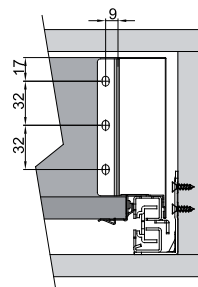

NOVÝ ŠTÝL PRE VÁŠ NÁBYTOK

LINOS BOX

Montážne rozmery:

Nízka zásuvka - „A“

Montážne rozmery:
pre zásuvku a korpus

Montážne rozmery:
pre chrbát zásuvky

Montážne rozmery:
pre čelo zásuvky

Montážne rozmery pre korpusovú lištu

NL	A
300	192
350	192
400	192
450	192
500	224

Stredná zásuvka - „B“

Montážne rozmery pre dno a chrbát zásuvky hrúbka 16mm

Vysoká zásuvka - „C“

LW - vnútorná šírka skrinky
LN - nominálna dĺžka korpusovej lišty
LT - minimálna hĺbka skrinky

Extra vysoká zásuvka - „D“

H = 68mm	Nízka zásuvka - A
H = 100mm	Stredná zásuvka - B
H = 151mm	Vysoká zásuvka - C
H = 183mm	Extra vysoká zásuvka - D

ŠPECIFIKÁCIA

- PLNÉ VYSUNUTIE ZÁSUVKY
- TLMENÉ ZATVÁRANIE ZÁSUVKY
- NASTAVENIE ČELA - HORIZONTÁLNE A VERTIKÁLNE
- HRúbKA BOČNICE 14MM
- VYRÁBANÉ DĹŽKY 300 - 500MM
- FAREBNÉ PREVEDENIE - BIELA , ŠEDÁ
- VYRÁBENÉ VÝŠKY - 84, 116, 167, 199mm
- MAX. ZAŤAŽENIE - 40 KG