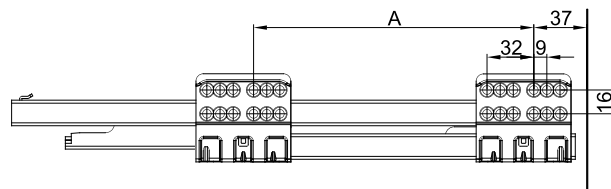

NOVÝ ŠTÝL PRE VÁŠ NÁBYTOK

LINOS BOX

Montážne rozmery:

Nízka zásuvka - „A“

Montážne rozmery:
pre zásuvku a korpus

Montážne rozmery:
pre chrbát zásuvky

Montážne rozmery:
pre čelo zásuvky

Montážne rozmery pre korpusovú lištu

NL	A
300	192
350	192
400	192
450	192
500	224

Stredná zásuvka - „B“

Montážne rozmery pre dno a chrbát zásuvky hrúbka 16mm

Vysoká zásuvka - „C“

LW - vnútorná šírka skrinky
LN - nominálna dĺžka korpusovej lišty
LT - minimálna hĺbka skrinky

Extra vysoká zásuvka - „D“

H = 68mm	Nízka zásuvka - A
H = 100mm	Stredná zásuvka - B
H = 151mm	Vysoká zásuvka - C
H = 183mm	Extra vysoká zásuvka - D

ŠPECIFIKÁCIA

- PLNÉ VYSUNUTIE ZÁSUVKY
- TLMENÉ ZATVÁRANIE ZÁSUVKY
- NASTAVENIE ČELA - HORIZONTÁLNE A VERTIKÁLNE
- HRúbKA BOČNICE 14MM
- VYRÁBANÉ DĹŽKY 300 - 500MM
- FAREBNÉ PREVEDENIE - BIELA , ŠEDÁ
- VYRÁBENÉ VÝŠKY - 84, 116, 167, 199mm
- MAX. ZAŤAŽENIE - 40 KG

LINOS BOX - stredná zásuvka „B“

L mm	ŠEDÝ OBJ. ČÍSLO	BIELY OBJ. ČÍSLO
350	PB-LINOS-KPL350B	PB-LINOS-KPL350B1
400	PB-LINOS-KPL400B	PB-LINOS-KPL400B1
450	PB-LINOS-KPL450B	PB-LINOS-KPL450B1
500	PB-LINOS-KPL500B	PB-LINOS-KPL500B1