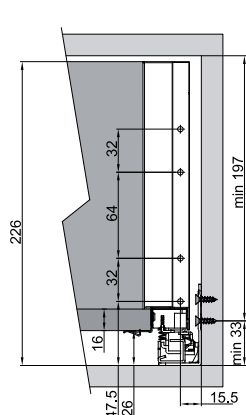

NOVÝ ŠTÝL PRE VÁŠ NÁBYTOK

LINOS BOX

Montážne rozmery:

Nízka zásuvka - „A“

Montážne rozmery:
pre zásuvku a korpus

Montážne rozmery:
pre chrbát zásuvky

Montážne rozmery:
pre čelo zásuvky

Montážne rozmery pre korpusovú lištu

NL	A
300	192
350	192
400	192
450	192
500	224

Stredná zásuvka - „B“

Montážne rozmery pre dno a chrbát zásuvky hrúbka 16mm

Vysoká zásuvka - „C“

LW - vnútorná šírka skrinky
LN - nominálna dĺžka korpusovej lišty
LT - minimálna hĺbka skrinky

Extra vysoká zásuvka - „D“

H = 68mm	Nízka zásuvka - A
H = 100mm	Stredná zásuvka - B
H = 151mm	Vysoká zásuvka - C
H = 183mm	Extra vysoká zásuvka - D

ŠPECIFIKÁCIA

- PLNÉ VYSUNUTIE ZÁSUVKY
- TLMENÉ ZATVÁRANIE ZÁSUVKY
- NASTAVENIE ČELA - HORIZONTÁLNE A VERTIKÁLNE
- HRúbKA BOČNICE 14MM
- VYRÁBANÉ DĹŽKY 300 - 500MM
- FAREBNÉ PREVEDENIE - BIELA , ŠEDÁ
- VYRÁBENÉ VÝŠKY - 84, 116, 167, 199mm
- MAX. ZAŤAŽENIE - 40 KG

LINOS BOX - nízka zásuvka „A“

L mm	ŠEDÝ OBJ. ČÍSLO	BIELY OBJ. ČÍSLO
300	PB-LINOS-KPL300A	PB-LINOS-KPL300A1
350	PB-LINOS-KPL350A	PB-LINOS-KPL350A1
400	PB-LINOS-KPL400A	PB-LINOS-KPL400A1
450	PB-LINOS-KPL450A	PB-LINOS-KPL450A1
500	PB-LINOS-KPL500A	PB-LINOS-KPL500A1