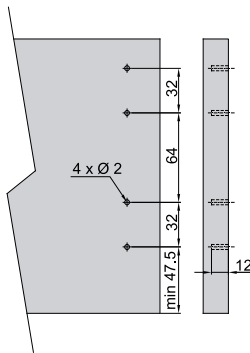

NOVÝ ŠTÝL PRE VÁŠ NÁBYTOK

LINOS BOX

Montážne rozmery:

Nízka zásuvka - „A“

Montážne rozmery:
pre zásuvku a korpus

Montážne rozmery:
pre chrbát zásuvky

Montážne rozmery:
pre čelo zásuvky

Montážne rozmery pre korpusovú lištu

NL	A
300	192
350	192
400	192
450	192
500	224

Stredná zásuvka - „B“

Montážne rozmery pre dno a chrbát zásuvky hrúbka 16mm

Vysoká zásuvka - „C“

LW - vnútorná šírka skrinky
LN - nominálna dĺžka korpusovej lišty
LT - minimálna hĺbka skrinky

Extra vysoká zásuvka - „D“

H = 68mm	Nízka zásuvka - A
H = 100mm	Stredná zásuvka - B
H = 151mm	Vysoká zásuvka - C
H = 183mm	Extra vysoká zásuvka - D

ŠPECIFIKÁCIA

- PLNÉ VYSUNUTIE ZÁSUVKY
- TLMENÉ ZATVÁRANIE ZÁSUVKY
- NASTAVENIE ČELA - HORIZONTÁLNE A VERTIKÁLNE
- HRúbKA BOČNICE 14MM
- VYRÁBANÉ DĹŽKY 300 - 500MM
- FAREBNÉ PREVEDENIE - BIELA , ŠEDÁ
- VYRÁBENÉ VÝŠKY - 84, 116, 167, 199mm
- MAX. ZAŤAŽENIE - 40 KG

LINOS BOX - nízka zásuvka „A“

L mm	ŠEDÝ OBJ. ČÍSLO	BIELY OBJ. ČÍSLO
300	PB-LINOS-KPL300A	PB-LINOS-KPL300A1
350	PB-LINOS-KPL350A	PB-LINOS-KPL350A1
400	PB-LINOS-KPL400A	PB-LINOS-KPL400A1
450	PB-LINOS-KPL450A	PB-LINOS-KPL450A1
500	PB-LINOS-KPL500A	PB-LINOS-KPL500A1