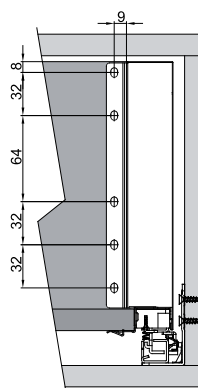

NOVÝ ŠTÝL PRE VÁŠ NÁBYTOK

LINOS BOX

Montážne rozmery:

Nízka zásuvka - „A“

Montážne rozmery:
pre zásuvku a korpus

Montážne rozmery:
pre chrbát zásuvky

Montážne rozmery:
pre čelo zásuvky

Montážne rozmery pre korpusovú lištu

NL	A
300	192
350	192
400	192
450	192
500	224

Stredná zásuvka - „B“

Montážne rozmery pre dno a chrbát zásuvky hrúbka 16mm

Vysoká zásuvka - „C“

LW - vnútorná šírka skrinky
LN - nominálna dĺžka korpusovej lišty
LT - minimálna hĺbka skrinky

Extra vysoká zásuvka - „D“

H = 68mm	Nízka zásuvka - A
H = 100mm	Stredná zásuvka - B
H = 151mm	Vysoká zásuvka - C
H = 183mm	Extra vysoká zásuvka - D

ŠPECIFIKÁCIA

- PLNÉ VYSUNUTIE ZÁSUVKY
- TLMENÉ ZATVÁRANIE ZÁSUVKY
- NASTAVENIE ČELA - HORIZONTÁLNE A VERTIKÁLNE
- HRúbKA BOČNICE 14MM
- VYRÁBANÉ DĹŽKY 300 - 500MM
- FAREBNÉ PREVEDENIE - BIELA , ŠEDÁ
- VYRÁBENÉ VÝŠKY - 84, 116, 167, 199mm
- MAX. ZAŤAŽENIE - 40 KG

LINOS BOX - nízka zásuvka „A“

L mm	ŠEDÝ OBJ. ČÍSLO	BIELY OBJ. ČÍSLO
300	PB-LINOS-KPL300A	PB-LINOS-KPL300A1
350	PB-LINOS-KPL350A	PB-LINOS-KPL350A1
400	PB-LINOS-KPL400A	PB-LINOS-KPL400A1
450	PB-LINOS-KPL450A	PB-LINOS-KPL450A1
500	PB-LINOS-KPL500A	PB-LINOS-KPL500A1