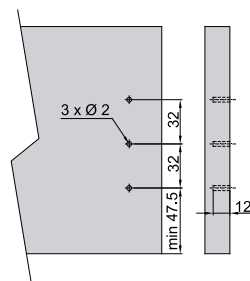

NOVÝ ŠTÝL PRE VÁŠ NÁBYTOK

LINOS BOX

Montážne rozmery:

Nízka zásuvka - „A“

Montážne rozmery:
pre zásuvku a korpus

Montážne rozmery:
pre chrbát zásuvky

Montážne rozmery:
pre čelo zásuvky

Montážne rozmery pre korpusovú lištu

NL	A
300	192
350	192
400	192
450	192
500	224

Stredná zásuvka - „B“

Montážne rozmery pre dno a chrbát zásuvky hrúbka 16mm

Vysoká zásuvka - „C“

LW - vnútorná šírka skrinky
LN - nominálna dĺžka korpusovej lišty
LT - minimálna hĺbka skrinky

Extra vysoká zásuvka - „D“

H = 68mm	Nízka zásuvka - A
H = 100mm	Stredná zásuvka - B
H = 151mm	Vysoká zásuvka - C
H = 183mm	Extra vysoká zásuvka - D

ŠPECIFIKÁCIA

- PLNÉ VYSUNUTIE ZÁSUVKY
- TLMENÉ ZATVÁRANIE ZÁSUVKY
- NASTAVENIE ČELA - HORIZONTÁLNE A VERTIKÁLNE
- HRúbKA BOČNICE 14MM
- VYRÁBANÉ DĹŽKY 300 - 500MM
- FAREBNÉ PREVEDENIE - BIELA , ŠEDÁ
- VYRÁBENÉ VÝŠKY - 84, 116, 167, 199mm
- MAX. ZAŤAŽENIE - 40 KG

LINOS BOX - vysoká zásuvka „C“

L mm	ŠEDÝ OBJ. ČÍSLO	BIELY OBJ. ČÍSLO
350	PB-LINOS-KPL350C	PB-LINOS-KPL350C1
400	PB-LINOS-KPL400C	PB-LINOS-KPL400C1
450	PB-LINOS-KPL450C	PB-LINOS-KPL450C1
500	PB-LINOS-KPL500C	PB-LINOS-KPL500C1