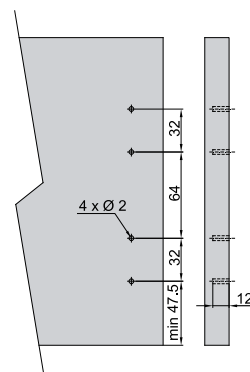

NOVÝ ŠTÝL PRE VÁŠ NÁBYTOK

LINOS BOX

Montážne rozmery:

Nízka zásuvka - „A“

Montážne rozmery:
pre zásuvku a korpus

Montážne rozmery:
pre chrbát zásuvky

Montážne rozmery:
pre čelo zásuvky

Montážne rozmery pre korpusovú lištu

NL	A
300	192
350	192
400	192
450	192
500	224

Stredná zásuvka - „B“

Montážne rozmery pre dno a chrbát zásuvky hrúbka 16mm

Vysoká zásuvka - „C“

LW - vnútorná šírka skrinky
LN - nominálna dĺžka korpusovej lišty
LT - minimálna hĺbka skrinky

Extra vysoká zásuvka - „D“

H = 68mm	Nízka zásuvka - A
H = 100mm	Stredná zásuvka - B
H = 151mm	Vysoká zásuvka - C
H = 183mm	Extra vysoká zásuvka - D

ŠPECIFIKÁCIA

- PLNÉ VYSUNUTIE ZÁSUVKY
- TLMENÉ ZATVÁRANIE ZÁSUVKY
- NASTAVENIE ČELA - HORIZONTÁLNE A VERTIKÁLNE
- HRúbKA BOČNICE 14MM
- VYRÁBANÉ DĹŽKY 300 - 500MM
- FAREBNÉ PREVEDENIE - BIELA , ŠEDÁ
- VYRÁBENÉ VÝŠKY - 84, 116, 167, 199mm
- MAX. ZAŤAŽENIE - 40 KG

LINOS BOX - nízka zásuvka „A“

L mm	ŠEDÝ OBJ. ČÍSLO	BIELY OBJ. ČÍSLO
300	PB-LINOS-KPL300A	PB-LINOS-KPL300A1
350	PB-LINOS-KPL350A	PB-LINOS-KPL350A1
400	PB-LINOS-KPL400A	PB-LINOS-KPL400A1
450	PB-LINOS-KPL450A	PB-LINOS-KPL450A1
500	PB-LINOS-KPL500A	PB-LINOS-KPL500A1