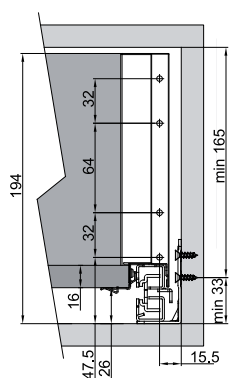

NOVÝ ŠTÝL PRE VÁŠ NÁBYTOK

LINOS BOX

Montážne rozmery:

Nízka zásuvka - „A“

Montážne rozmery:
pre zásuvku a korpus

Montážne rozmery:
pre chrbát zásuvky

Montážne rozmery:
pre čelo zásuvky

Montážne rozmery pre korpusovú lištu

NL	A
300	192
350	192
400	192
450	192
500	224

Stredná zásuvka - „B“

Montážne rozmery pre dno a chrbát zásuvky hrúbka 16mm

Vysoká zásuvka - „C“

LW - vnútorná šírka skrinky
LN - nominálna dĺžka korpusovej lišty
LT - minimálna hĺbka skrinky

Extra vysoká zásuvka - „D“

H = 68mm	Nízka zásuvka - A
H = 100mm	Stredná zásuvka - B
H = 151mm	Vysoká zásuvka - C
H = 183mm	Extra vysoká zásuvka - D

ŠPECIFIKÁCIA

- PLNÉ VYSUNUTIE ZÁSUVKY
- TLMENÉ ZATVÁRANIE ZÁSUVKY
- NASTAVENIE ČELA - HORIZONTÁLNE A VERTIKÁLNE
- HRúbKA BOČNICE 14MM
- VYRÁBANÉ DĹŽKY 300 - 500MM
- FAREBNÉ PREVEDENIE - BIELA , ŠEDÁ
- VYRÁBENÉ VÝŠKY - 84, 116, 167, 199mm
- MAX. ZAŤAŽENIE - 40 KG

LINOS BOX - nízka zásuvka „A“

L mm	ŠEDÝ OBJ. ČÍSLO	BIELY OBJ. ČÍSLO
300	PB-LINOS-KPL300A	PB-LINOS-KPL300A1
350	PB-LINOS-KPL350A	PB-LINOS-KPL350A1
400	PB-LINOS-KPL400A	PB-LINOS-KPL400A1
450	PB-LINOS-KPL450A	PB-LINOS-KPL450A1
500	PB-LINOS-KPL500A	PB-LINOS-KPL500A1