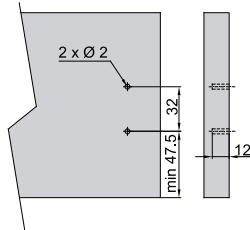

NOVÝ ŠTÝL PRE VÁŠ NÁBYTOK

LINOS BOX

Montážne rozmery:

Nízka zásuvka - „A“

Montážne rozmery:
pre zásuvku a korpus

Montážne rozmery:
pre chrbát zásuvky

Montážne rozmery:
pre čelo zásuvky

Montážne rozmery pre korpusovú lištu

NL	A
300	192
350	192
400	192
450	192
500	224

Stredná zásuvka - „B“

Montážne rozmery pre dno a chrbát zásuvky hrúbka 16mm

Vysoká zásuvka - „C“

LW - vnútorná šírka skrinky
LN - nominálna dĺžka korpusovej lišty
LT - minimálna hĺbka skrinky

Extra vysoká zásuvka - „D“

H = 68mm	Nízka zásuvka - A
H = 100mm	Stredná zásuvka - B
H = 151mm	Vysoká zásuvka - C
H = 183mm	Extra vysoká zásuvka - D

ŠPECIFIKÁCIA

- PLNÉ VYSUNUTIE ZÁSUVKY
- TLMENÉ ZATVÁRANIE ZÁSUVKY
- NASTAVENIE ČELA - HORIZONTÁLNE A VERTIKÁLNE
- HRúbKA BOČNICE 14MM
- VYRÁBANÉ DĹŽKY 300 - 500MM
- FAREBNÉ PREVEDENIE - BIELA , ŠEDÁ
- VYRÁBENÉ VÝŠKY - 84, 116, 167, 199mm
- MAX. ZAŤAŽENIE - 40 KG

LINOS BOX - extra vysoká zásuvka „D“

L mm	ŠEDÝ OBJ. ČÍSLO	BIELY OBJ. ČÍSLO
450	PB-LINOS-KPL450D	PB-LINOS-KPL450D1
500	PB-LINOS-KPL500D	PB-LINOS-KPL500D1