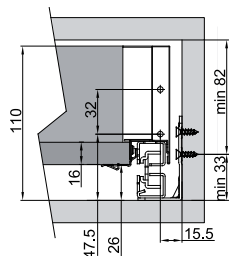

NOVÝ ŠTÝL PRE VÁŠ NÁBYTOK

LINOS BOX

Montážne rozmery:

Nízka zásuvka - „A“

Montážne rozmery:
pre zásuvku a korpus

Montážne rozmery:
pre chrbát zásuvky

Montážne rozmery:
pre čelo zásuvky

Montážne rozmery pre korpusovú lištu

NL	A
300	192
350	192
400	192
450	192
500	224

Stredná zásuvka - „B“

Montážne rozmery pre dno a chrbát zásuvky hrúbka 16mm

Vysoká zásuvka - „C“

LW - vnútorná šírka skrinky
LN - nominálna dĺžka korpusovej lišty
LT - minimálna hĺbka skrinky

Extra vysoká zásuvka - „D“

H = 68mm	Nízka zásuvka - A
H = 100mm	Stredná zásuvka - B
H = 151mm	Vysoká zásuvka - C
H = 183mm	Extra vysoká zásuvka - D

ŠPECIFIKÁCIA

- PLNÉ VYSUNUTIE ZÁSUVKY
- TLMENÉ ZATVÁRANIE ZÁSUVKY
- NASTAVENIE ČELA - HORIZONTÁLNE A VERTIKÁLNE
- HRúbKA BOČNICE 14MM
- VYRÁBANÉ DĹŽKY 300 - 500MM
- FAREBNÉ PREVEDENIE - BIELA , ŠEDÁ
- VYRÁBENÉ VÝŠKY - 84, 116, 167, 199mm
- MAX. ZAŤAŽENIE - 40 KG

LINOS BOX - stredná zásuvka „B“

L mm	ŠEDÝ OBJ. ČÍSLO	BIELY OBJ. ČÍSLO
350	PB-LINOS-KPL350B	PB-LINOS-KPL350B1
400	PB-LINOS-KPL400B	PB-LINOS-KPL400B1
450	PB-LINOS-KPL450B	PB-LINOS-KPL450B1
500	PB-LINOS-KPL500B	PB-LINOS-KPL500B1