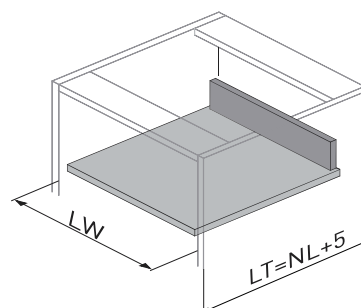

NOVÝ ŠTÝL PRE VÁŠ NÁBYTOK

LINOS BOX

Montážne rozmery:

Nízka zásuvka - „A“

Montážne rozmery:
pre zásuvku a korpus

Montážne rozmery:
pre chrbát zásuvky

Montážne rozmery:
pre čelo zásuvky

Montážne rozmery pre korpusovú lištu

NL	A
300	192
350	192
400	192
450	192
500	224

Stredná zásuvka - „B“

Montážne rozmery pre dno a chrbát zásuvky hrúbka 16mm

Vysoká zásuvka - „C“

LW - vnútorná šírka skrinky
LN - nominálna dĺžka korpusovej lišty
LT - minimálna hĺbka skrinky

Extra vysoká zásuvka - „D“

H = 68mm	Nízka zásuvka - A
H = 100mm	Stredná zásuvka - B
H = 151mm	Vysoká zásuvka - C
H = 183mm	Extra vysoká zásuvka - D

ŠPECIFIKÁCIA

- PLNÉ VYSUNUTIE ZÁSUVKY
- TLMENÉ ZATVÁRANIE ZÁSUVKY
- NASTAVENIE ČELA - HORIZONTÁLNE A VERTIKÁLNE
- HRúbKA BOČNICE 14MM
- VYRÁBANÉ DĹŽKY 300 - 500MM
- FAREBNÉ PREVEDENIE - BIELA , ŠEDÁ
- VYRÁBENÉ VÝŠKY - 84, 116, 167, 199mm
- MAX. ZAŤAŽENIE - 40 KG