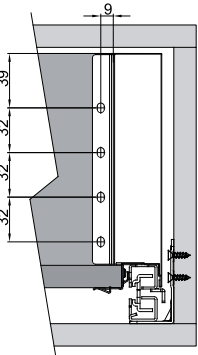

NOVÝ ŠTÝL PRE VÁŠ NÁBYTOK

LINOS BOX

Montážne rozmery:

Nízka zásuvka - „A“

Montážne rozmery:
pre zásuvku a korpus

Montážne rozmery:
pre chrbát zásuvky

Montážne rozmery:
pre čelo zásuvky

Montážne rozmery pre korpusovú lištu

NL	A
300	192
350	192
400	192
450	192
500	224

Stredná zásuvka - „B“

Montážne rozmery pre dno a chrbát zásuvky hrúbka 16mm

Vysoká zásuvka - „C“

LW - vnútorná šírka skrinky
LN - nominálna dĺžka korpusovej lišty
LT - minimálna hĺbka skrinky

Extra vysoká zásuvka - „D“

H = 68mm	Nízka zásuvka - A
H = 100mm	Stredná zásuvka - B
H = 151mm	Vysoká zásuvka - C
H = 183mm	Extra vysoká zásuvka - D

ŠPECIFIKÁCIA

- PLNÉ VYSUNUTIE ZÁSUVKY
- TLMENÉ ZATVÁRANIE ZÁSUVKY
- NASTAVENIE ČELA - HORIZONTÁLNE A VERTIKÁLNE
- HRúbKA BOČNICE 14MM
- VYRÁBANÉ DĹŽKY 300 - 500MM
- FAREBNÉ PREVEDENIE - BIELA , ŠEDÁ
- VYRÁBENÉ VÝŠKY - 84, 116, 167, 199mm
- MAX. ZAŤAŽENIE - 40 KG

LINOS BOX - nízka zásuvka „A“

L mm	ŠEDÝ OBJ. ČÍSLO	BIELY OBJ. ČÍSLO
300	PB-LINOS-KPL300A	PB-LINOS-KPL300A1
350	PB-LINOS-KPL350A	PB-LINOS-KPL350A1
400	PB-LINOS-KPL400A	PB-LINOS-KPL400A1
450	PB-LINOS-KPL450A	PB-LINOS-KPL450A1
500	PB-LINOS-KPL500A	PB-LINOS-KPL500A1