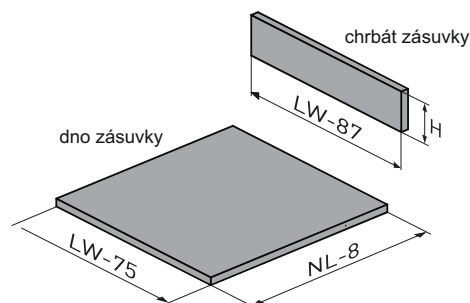

NOVÝ ŠTÝL PRE VÁŠ NÁBYTOK

LINOS BOX

Montážne rozmery:

Nízka zásuvka - „A“

Montážne rozmery:
pre zásuvku a korpus

Montážne rozmery:
pre chrbát zásuvky

Montážne rozmery:
pre čelo zásuvky

Montážne rozmery pre korpusovú lištu

NL	A
300	192
350	192
400	192
450	192
500	224

Stredná zásuvka - „B“

Montážne rozmery pre dno a chrbát zásuvky hrúbka 16mm

Vysoká zásuvka - „C“

LW - vnútorná šírka skrinky
LN - nominálna dĺžka korpusovej lišty
LT - minimálna hĺbka skrinky

Extra vysoká zásuvka - „D“

H = 68mm	Nízka zásuvka - A
H = 100mm	Stredná zásuvka - B
H = 151mm	Vysoká zásuvka - C
H = 183mm	Extra vysoká zásuvka - D

ŠPECIFIKÁCIA

- PLNÉ VYSUNUTIE ZÁSUVKY
- TLMENÉ ZATVÁRANIE ZÁSUVKY
- NASTAVENIE ČELA - HORIZONTÁLNE A VERTIKÁLNE
- HRúbKA BOČNICE 14MM
- VYRÁBANÉ DĹŽKY 300 - 500MM
- FAREBNÉ PREVEDENIE - BIELA , ŠEDÁ
- VYRÁBENÉ VÝŠKY - 84, 116, 167, 199mm
- MAX. ZAŤAŽENIE - 40 KG

LINOS BOX - nízka zásuvka „A“

L mm	ŠEDÝ OBJ. ČÍSLO	BIELY OBJ. ČÍSLO
300	PB-LINOS-KPL300A	PB-LINOS-KPL300A1
350	PB-LINOS-KPL350A	PB-LINOS-KPL350A1
400	PB-LINOS-KPL400A	PB-LINOS-KPL400A1
450	PB-LINOS-KPL450A	PB-LINOS-KPL450A1
500	PB-LINOS-KPL500A	PB-LINOS-KPL500A1