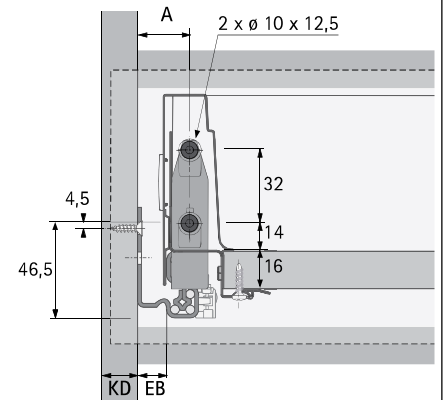

### Quadro V6

Stahlrückwand /  
Steel rear panel

### Quadro V6+

Aluminiumrückwand /  
Aluminium rear panel

KD mm	16	18	19
EB mm	12,5	10,5	9,5
A mm	23	21	20

1