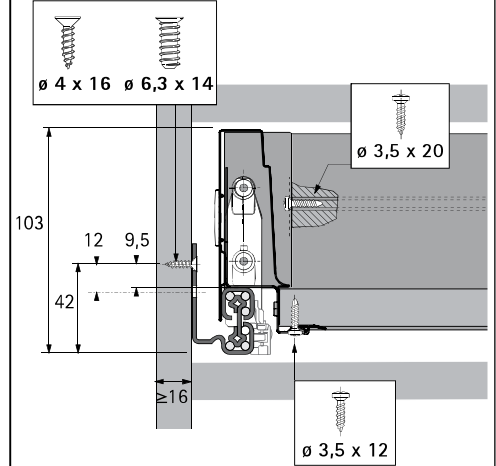

### Quadro V6

Stahlrückwand /  
Steel rear panel

### Quadro V6+

Aluminiumrückwand /  
Aluminium rear panel

KD mm	16	18	19
EB mm	12,5	10,5	9,5
A mm	23	21	20

1