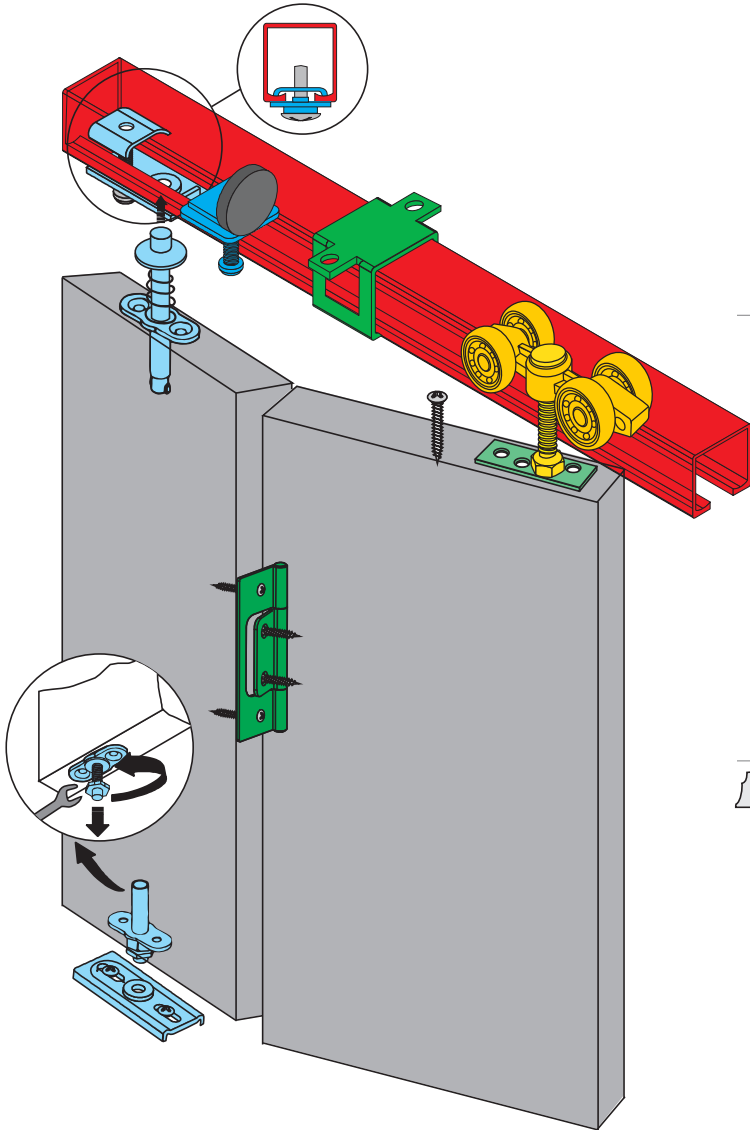

KOMPLET / SET zawartość pudełka / box content		
STANFOLD	2	4
nr 1179 nr 1114	1	2
nr 909	1	2
nr 901	1	2
nr 902	1	2
nr 906	1	2
nr 1142 nr 1143 nr 1177	3	6
nr 1174	×	2

ŁOŻYSKO KULKOWE
BALL BEARING

szerokość drzwi / door width

40 kg

PLYTA | BOARD

18-40 mm

uchwyt | fastening

Szczegółowa instrukcja montażu
Detailed assembly manual
www.laguna.pl

blokada ustawcza
do 4 skrzydeł
position interlock
for 4 door leaves

SZYNY I PROFILE

RAILS AND PROFILES