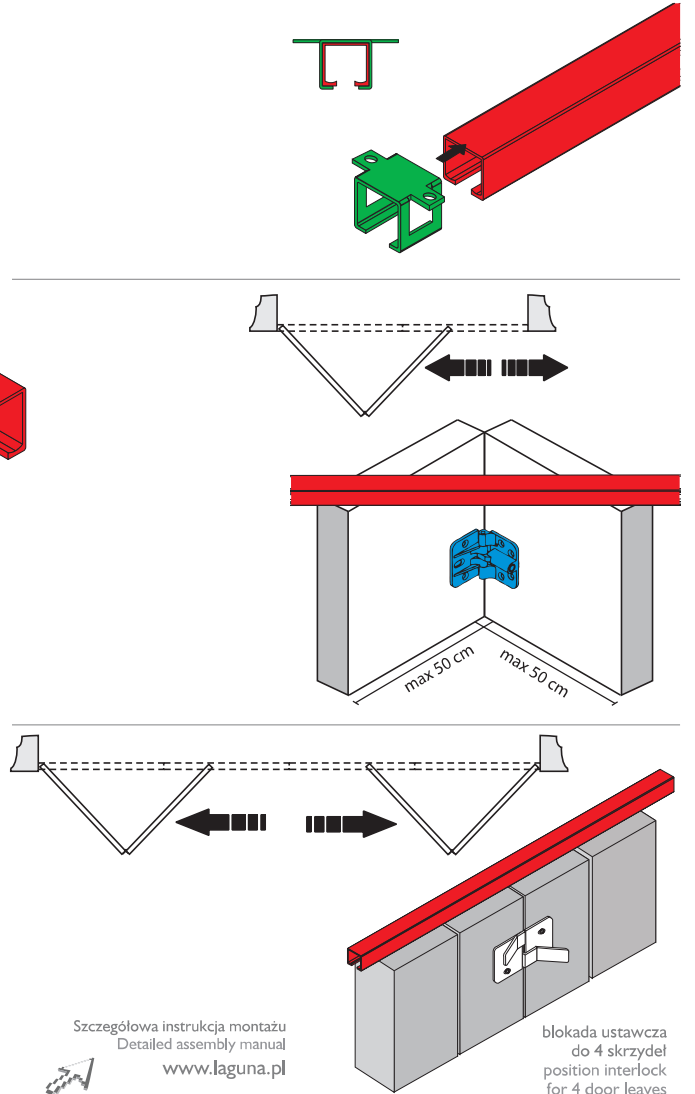

nr 906
gniazdo dolne BIFOLD
lower seat BIFOLD

KOMPLET OKUĆ SET	NR KPL SET NO.	WAGA WEIGHT	IŁOŚĆ KPL W KARTONIE NO. OF SETS IN BOX	WAGA KARTONU CARTON WEIGHT	UDŹWIG DO 40 KG CAPACITY UP TO 40 KG
2 SKRZYDŁA 2 DOOR LEAFS	1158 mosiądz brass 1156 chrom chrome 1168 LUX LUX	0,370 kg 0,370 kg 0,500 kg	48 kpl / box	17,76 kg 17,76 kg 24,00 kg	2
4 SKRZYDŁA 4 DOOR LEAFS	1159 mosiądz brass 1157 chrom chrome 1169 LUX LUX	0,770 kg 0,770 kg 1,080 kg	48 kpl / box	36,96 kg 36,96 kg 51,84 kg	4

KOMPLET / SET zawartość pudełka / box content		
STANFOLD	2	4
nr 1179 nr 1114	1	2
nr 909	1	2
nr 901	1	2
nr 902	1	2
nr 906	1	2
nr 1142 nr 1143 nr 1177	3	6
nr 1174	×	2

ŁOŻYSKO KULKOWE
BALL BEARING

szerokość drzwi / door width

40 kg

PLYTA | BOARD

18-40 mm

uchwyt | fastening

Szczegółowa instrukcja montażu
Detailed assembly manual
www.laguna.pl

blokada ustawcza
do 4 skrzydeł
position interlock
for 4 door leaves

SZYNY I PROFILE

RAILS AND PROFILES